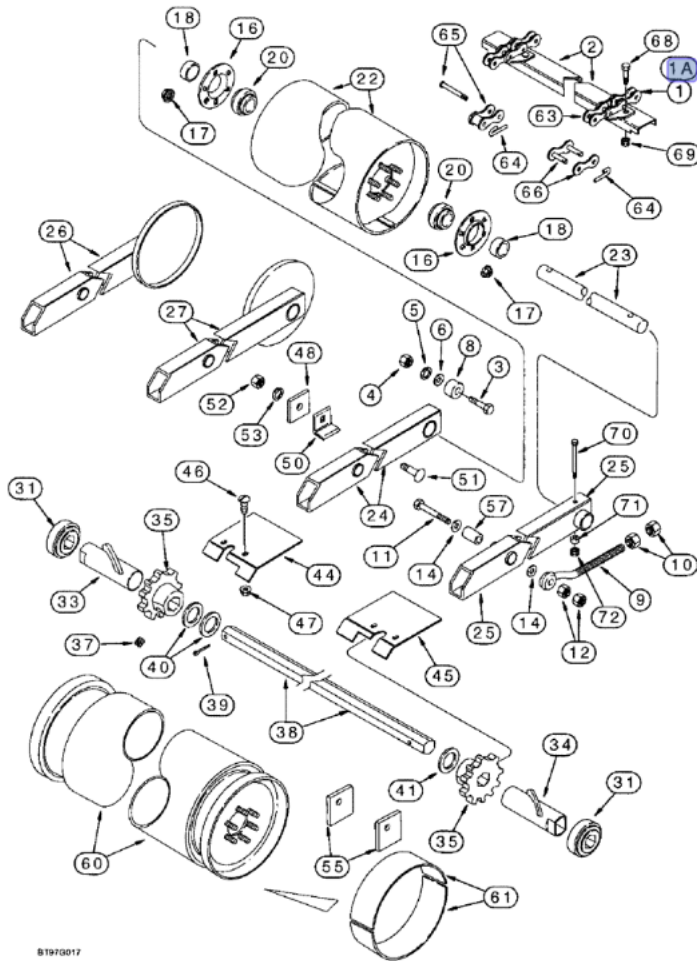

Link do produktu: <https://www.sklep.rai-bud.pl/lancuch-podajnika-pochylego-odpowiednik-nr-107929a1-do-kombajnu-case-p-4306.html>

## Łańcuch podajnika pochyłego odpowiednik nr 107929A1 do kombajnu Case

Cena brutto	<b>771,10 zł</b>
Cena netto	<b>626,91 zł</b>
Dostępność	<b>Dostępny</b>
Czas wysyłki	<b>1-14 dni</b>
Numer katalogowy	<b>107929A1</b>
Kod producenta	<b>107929A1</b>
Producent	<b>RAI-BUD</b>

### Opis produktu

**Łańcuch podajnika pochyłego odpowiednik oryginalnego łańcucha o numerze katalogowym: 107929A1 .  
Łańcuch pasuje do kombajnu Case.**

81970017