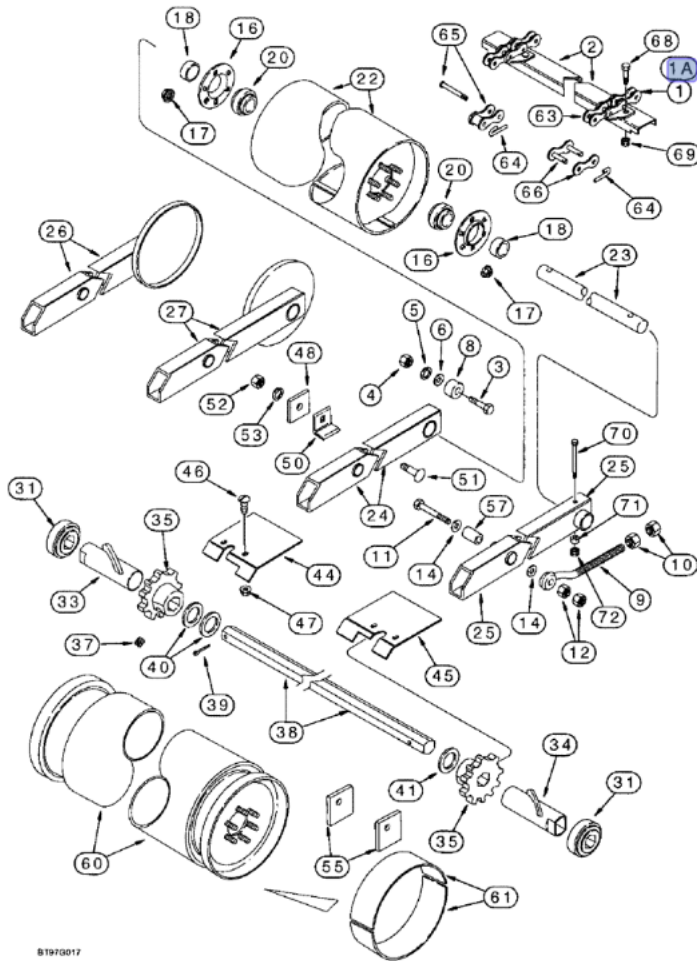

Link do produktu: <https://www.sklep.rai-bud.pl/lancuch-podajnika-pochylego-odpowiednik-nr-107929a1-do-kombajnu-case-p-4306.html>

Łańcuch podajnika pochyłego odpowiednik nr 107929A1 do kombajnu Case

Cena brutto	771,10 zł
Cena netto	626,91 zł
Dostępność	Dostępny
Czas wysyłki	1-14 dni
Numer katalogowy	107929A1
Kod producenta	107929A1
Producent	RAI-BUD

Opis produktu

**Łańcuch podajnika pochyłego odpowiednik oryginalnego łańcucha o numerze katalogowym: 107929A1 .
Łańcuch pasuje do kombajnu Case.**

81970017