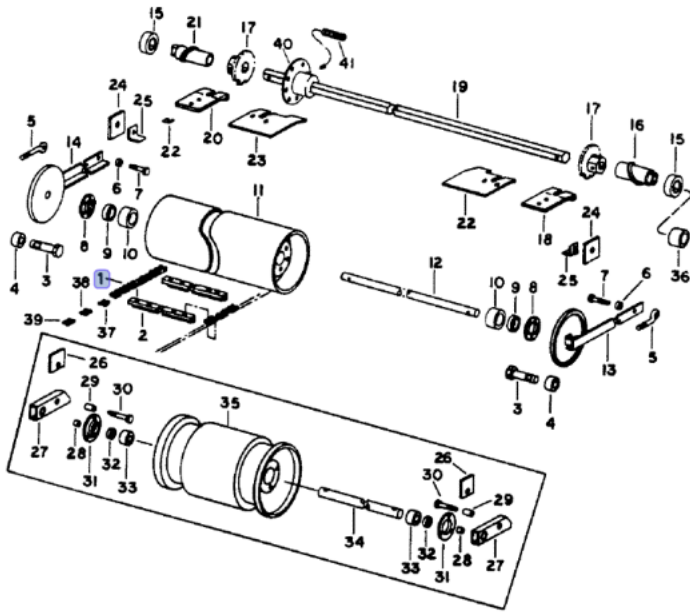

Link do produktu: <https://www.sklep.rai-bud.pl/lancuch-podajnika-pochylego-odpowiednik-nr-1324274c1-do-kombajnu-case-p-4315.html>

## Łańcuch podajnika pochyłego odpowiednik nr 1324274C1 do kombajnu Case

Cena brutto	<b>593,89 zł</b>
Cena netto	<b>482,84 zł</b>
Dostępność	<b>Dostępny</b>
Czas wysyłki	<b>1-14 dni</b>
Numer katalogowy	<b>1324274C1</b>
Kod producenta	<b>1324274C1</b>
Producent	<b>RAI-BUD</b>

### Opis produktu

**Łańcuch podajnika pochyłego odpowiednik oryginalnego łańcucha o numerze katalogowym: 1324274C1 .  
Łańcuch pasuje do kombajnu Case.**

CA-51900