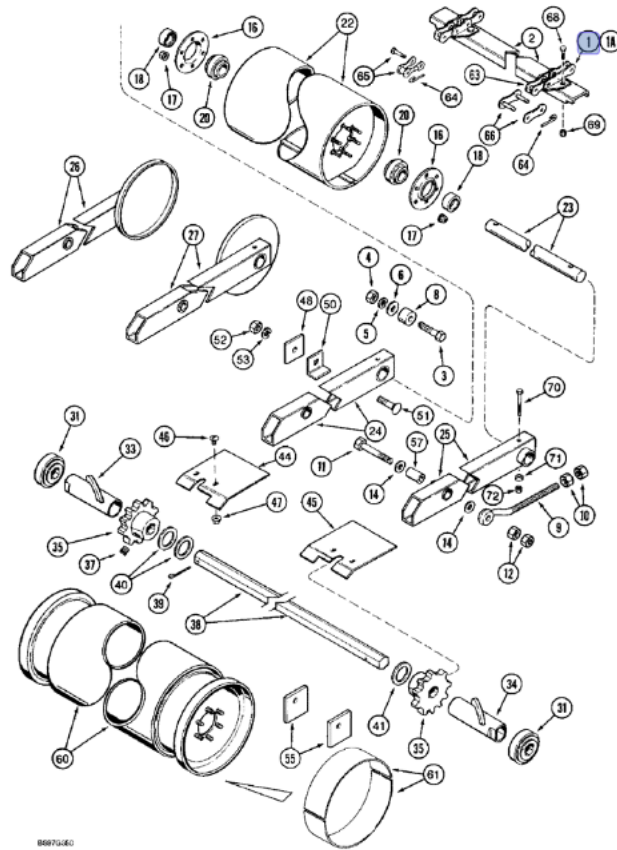

Link do produktu: <https://www.sklep.rai-bud.pl/lancuch-podajnika-pochylego-odpowiednik-nr-136440a1-do-kombajnu-case-p-4319.html>

Łańcuch podajnika pochyłego odpowiednik nr 136440A1 do kombajnu Case

Cena brutto	1 593,57 zł
Cena netto	1 295,59 zł
Dostępność	Dostępny
Czas wysyłki	1-14 dni
Numer katalogowy	136440A1
Kod producenta	136440A1
Producent	RAI-BUD

Opis produktu

Łańcuch podajnika pochyłego odpowiednik oryginalnego łańcucha o numerze katalogowym: 136440A1 . Łańcuch pasuje do kombajnu Case.

88879240