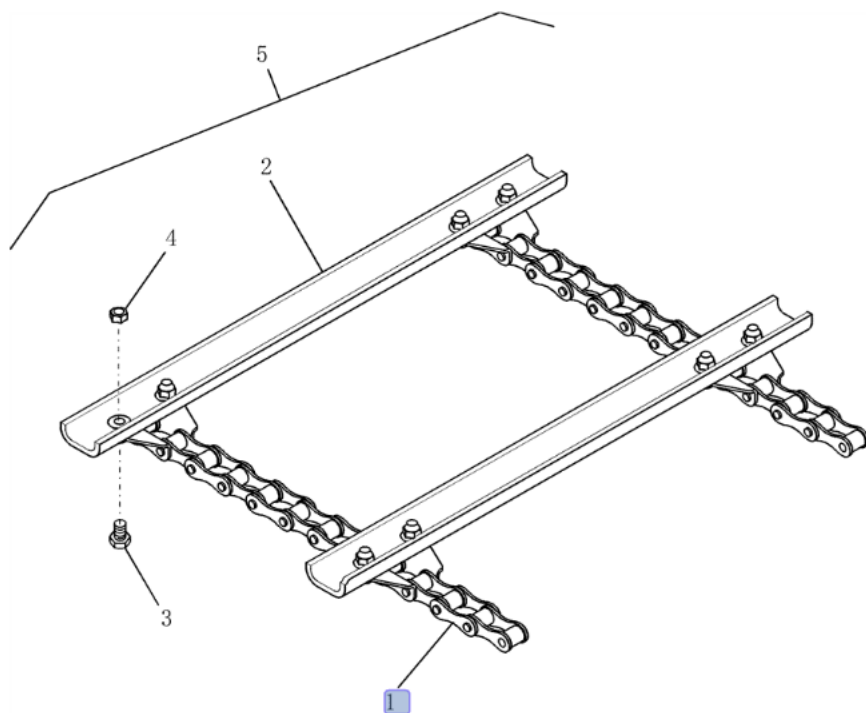

Producent łańcuchów Donghua