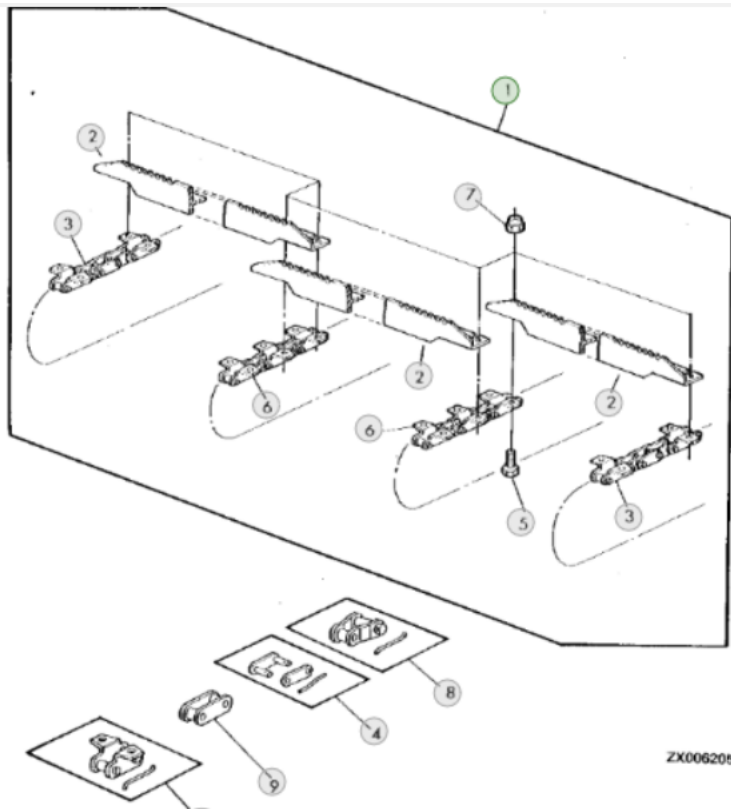

Link do produktu: <https://www.sklep.rai-bud.pl/lancuch-podajnika-pochylego-odpowiednik-nr-az49434-without-slats-do-kombajnu-john-deere-p-4607.html>

## Łańcuch podajnika pochyłego odpowiednik nr AZ49434 (without slats) do kombajnu John Deere

Cena brutto	<b>3 028,52 zł</b>
Cena netto	<b>2 462,21 zł</b>
Dostępność	<b>Dostępny</b>
Czas wysyłki	<b>1-14 dni</b>
Numer katalogowy	<b>AZ49434 (without slats)</b>
Kod producenta	<b>AZ49434 (without slats)</b>
Producent	<b>RAI-BUD</b>

### Opis produktu

**Łańcuch podajnika pochyłego odpowiednik oryginalnego łańcucha o numerze katalogowym: AZ49434 ( without slats )**  
**John Deere 2066/2064/2264/2266/2266EXTRA**

ZX006205