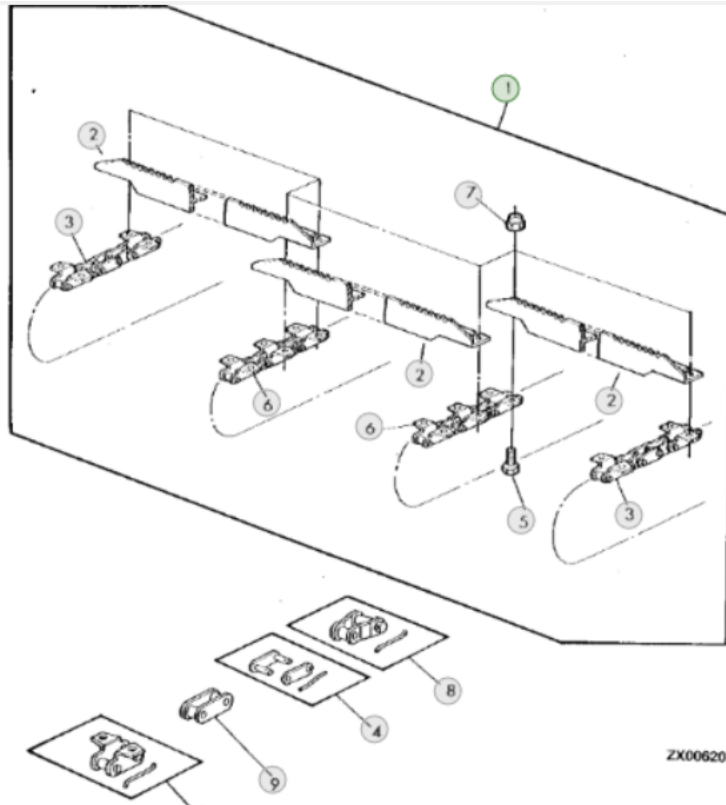

Link do produktu: <https://www.sklep.rai-bud.pl/lancuch-podajnika-pochylego-odpowiednik-nr-az49435-do-kombajnu-john-deere-kompletny-z-listwami-p-4608.html>

Łańcuch podajnika pochyłego odpowiednik nr AZ49435 do kombajnu John Deere KOMPLETNY Z LISTWAMI

| | |
|------------------|--------------------------------|
| Cena brutto | 5 900,00 zł |
| Cena netto | 4 796,75 zł |
| Czas wysyłki | 1-14 dni |
| Numer katalogowy | AZ49435 (without slats) |
| Kod producenta | AZ49435 (without slats) |
| Producent | RAI-BUD |

Opis produktu

Łańcuch podajnika pochyłego odpowiednik oryginalnego łańcucha o numerze katalogowym: AZ49435. WZMACNIANY ,KOMPLETNY Z LISTWAMI. John Deere 2058/2056/2256/2254/2258/9780/CTS

ZX006205