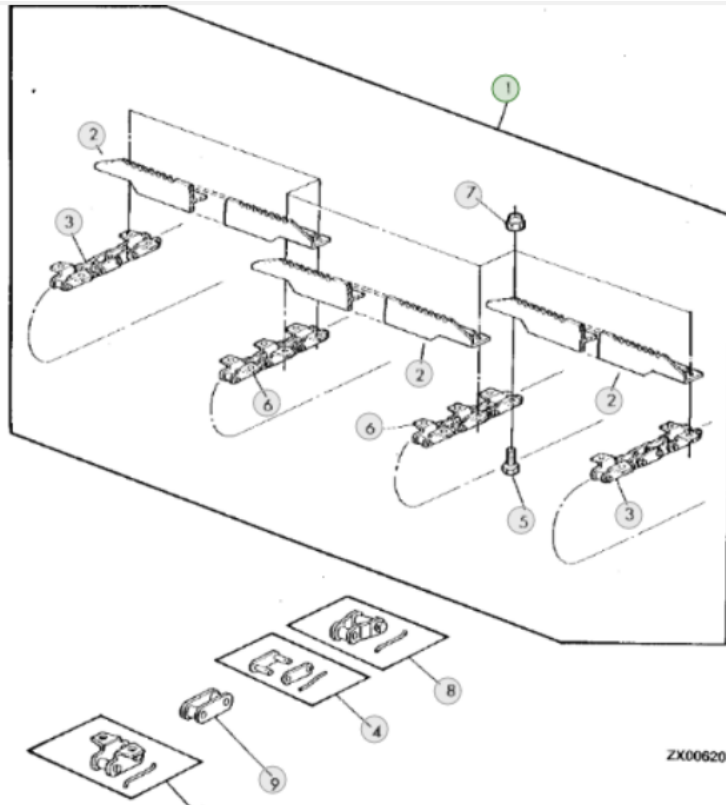

Link do produktu: <https://www.sklep.rai-bud.pl/lancuch-podajnika-pochylego-odpowiednik-nr-az49435-do-kombajnu-john-deere-kompletny-z-listwami-p-4608.html>

## Łańcuch podajnika pochyłego odpowiednik nr AZ49435 do kombajnu John Deere KOMPLETNY Z LISTWAMI

Cena brutto	<b>5 900,00 zł</b>
Cena netto	<b>4 796,75 zł</b>
Czas wysyłki	<b>1-14 dni</b>
Numer katalogowy	<b>AZ49435 (without slats)</b>
Kod producenta	<b>AZ49435 (without slats)</b>
Producent	<b>RAI-BUD</b>

### Opis produktu

**Łańcuch podajnika pochyłego odpowiednik oryginalnego łańcucha o numerze katalogowym: AZ49435. WZMACNIANY ,KOMPLETNY Z LISTWAMI. John Deere 2058/2056/2256/2254/2258/9780/CTS**

ZX006205