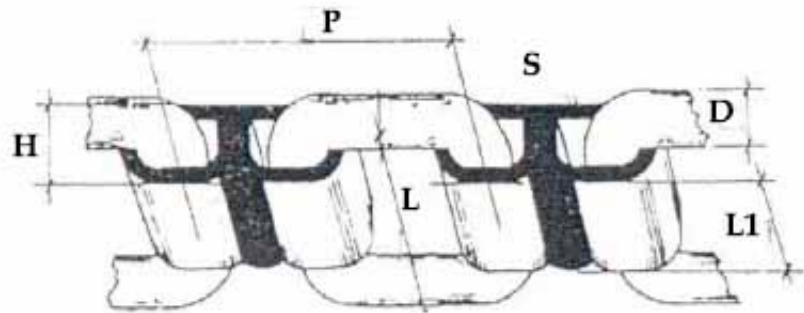

Link do produktu: <https://www.sklep.rai-bud.pl/lancuch-podajnika-rozdrabniacza-słomy-wzmocniony-8012x-cena-za-1m-p-9339.html>

Łańcuch podajnika rozdrabniacza słomy wzmocniony 80/12/X-cena za 1m

Cena brutto	215,00 zł
Cena netto	174,80 zł
Dostępność	Na zamówienie
Czas wysyłki	3 dni
Numer katalogowy	80/12/X
Kod producenta	80/12/X

Opis produktu

Łańcuch podajnika rozdrabniacza słomy wzmocniony 80/12/X

WYMIARY:

Typ łańcucha: 80/12/X
Podziałka[P]: 81.75
Średnica drutu[D]: 12 mm
Szerokość łańcucha[L]: 56 mm
Szerokość łącznika[L1]: 30 mm
Grubość blachy łącznika[S]: 5 mm

Wysokość łańcucha[H]: 24 mm
Obciążenie zrywające: 9 ton