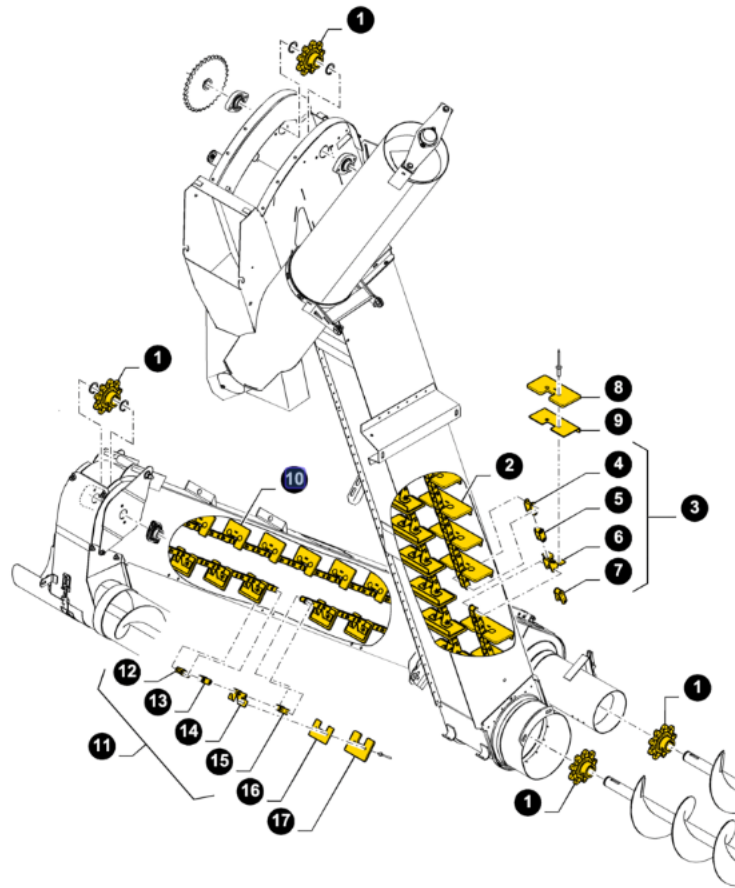

Producent łańcuchów Donghua