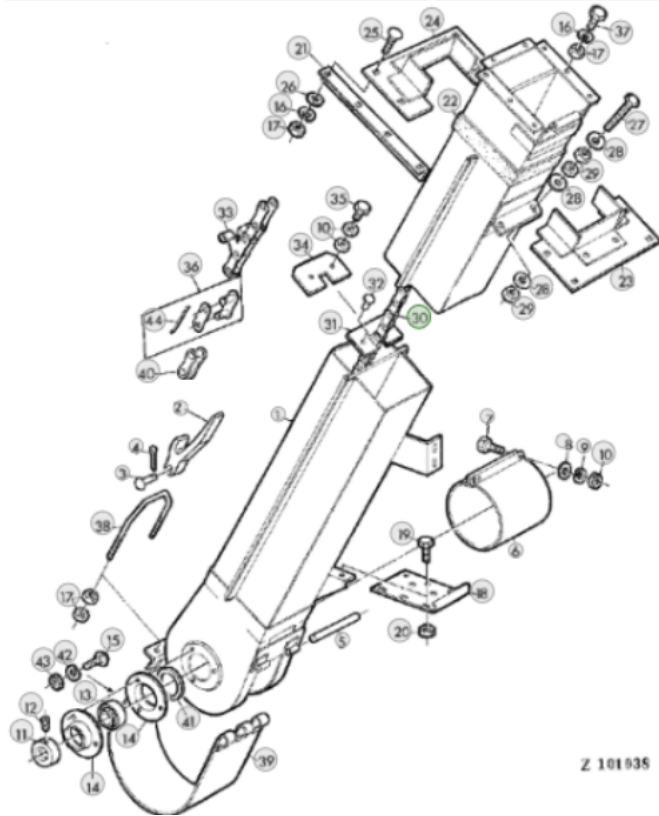

Link do produktu: <https://www.sklep.rai-bud.pl/lancuch-przenosnika-ziarnowego-lub-klosowego-odpowiednik-nr-az23236-do-kombajnu-john-deere-p-4203.html>

Łańcuch przenośnika ziarnowego lub kłosowego odpowiednik nr AZ23236 do kombajnu John Deere

Cena brutto	1 950,00 zł
Cena netto	1 585,37 zł
Dostępność	Dostępny
Czas wysyłki	1-14 dni
Numer katalogowy	RAZ23236
Kod producenta	AZ23236
Producent	RAI-BUD

Opis produktu

Łańcuch przenośnika ziarnowego lub kłosowego odpowiednik oryginalnego łańcucha o numerze katalogowym: AZ23236 . Łańcuch pasuje do kombajnu John Deere.

968H/965H/965
Ilość ogniw:168

Z 101935