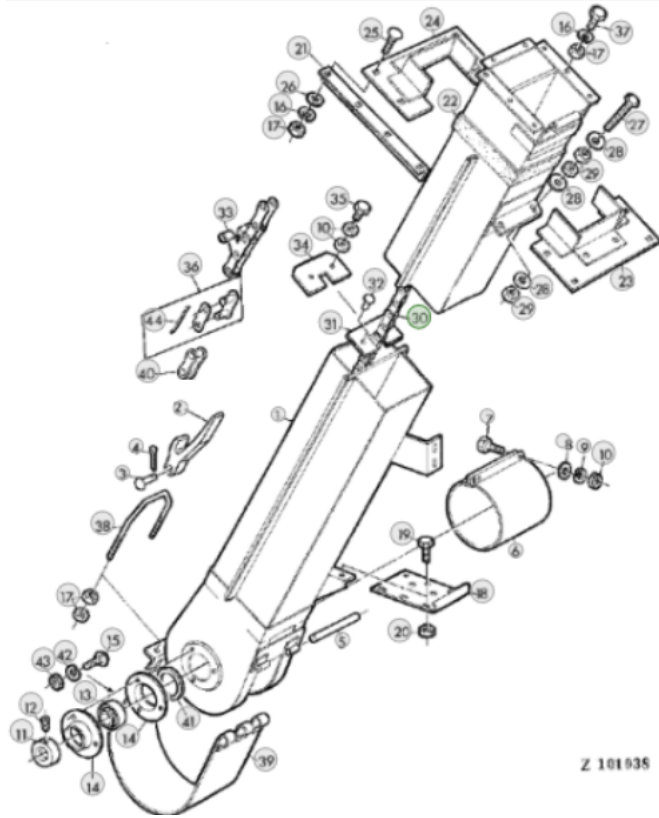

Link do produktu: <https://www.sklep.rai-bud.pl/lancuch-przenosnika-ziarnowego-lub-klosowego-odpowiednik-nr-az23236-do-kombajnu-john-deere-p-4203.html>

Łańcuch przenośnika ziarnowego lub kłosowego odpowiednik nr AZ23236 do kombajnu John Deere

Cena brutto	1 950,00 zł
Cena netto	1 585,37 zł
Dostępność	Dostępny
Czas wysyłki	1-14 dni
Numer katalogowy	RAZ23236
Kod producenta	AZ23236
Producent	RAI-BUD

Opis produktu

Łańcuch przenośnika ziarnowego lub kłosowego odpowiednik oryginalnego łańcucha o numerze katalogowym: AZ23236 . Łańcuch pasuje do kombajnu John Deere.

968H/965H/965
Ilość ogniw:168

Z 101935