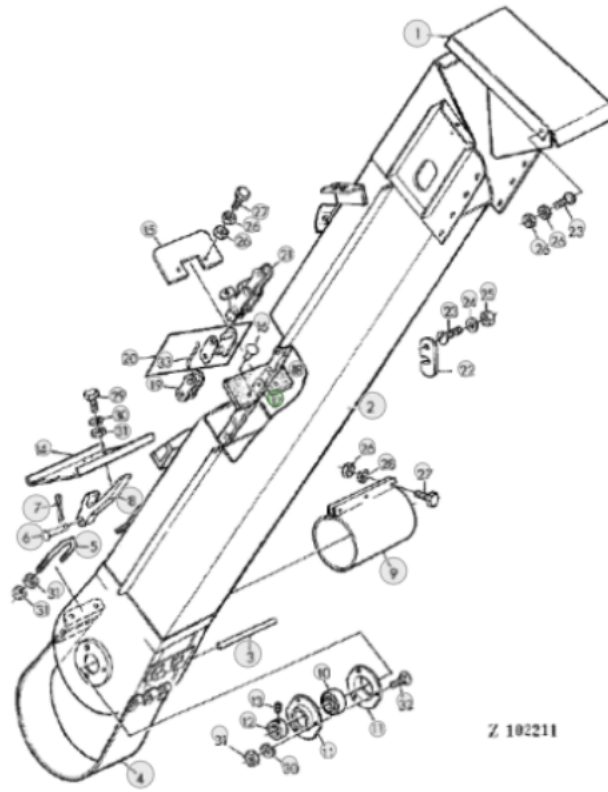

Dane aktualne na dzień: 14-06-2026 15:09

Link do produktu: <https://www.sklep.rai-bud.pl/lancuch-przenosnika-ziarnowego-lub-klosowego-odpowiednik-nr-az44109az44110-do-kombajnu-john-deere-p-4211.html>

## Łańcuch przenośnika ziarnowego lub kłosowego odpowiednik nr AZ44109/AZ44110 do kombajnu John Deere

Cena brutto	<b>1 200,00 zł</b>
Cena netto	<b>975,61 zł</b>
Dostępność	<b>Dostępny</b>
Czas wysyłki	<b>1-14 dni</b>
Numer katalogowy	<b>RAZ44109/AZ44110</b>
Kod producenta	<b>AZ44109/AZ44110</b>
Producent	<b>RAI-BUD</b>

### Opis produktu

**Łańcuch przenośnika ziarnowego lub kłosowego odpowiednik oryginalnego łańcucha o numerze katalogowym: AZ44109/AZ44110 .  
John Deere 1166/1169/1174/1177/1188/4435**

Z 102211