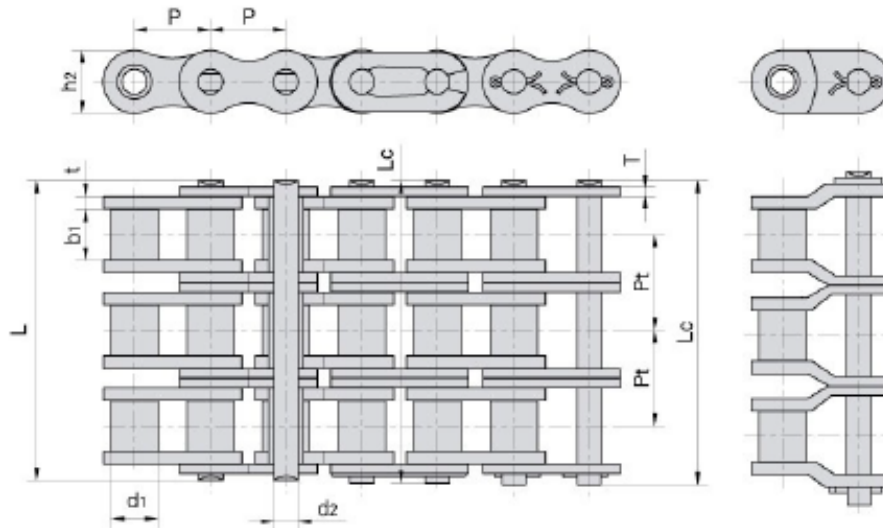

Czas wysyłki **Natychmiast**

Numer katalogowy **L24B-3**

Kod producenta **L24B-3**

Opis produktu

Łańcuch rolkowy 1 1/2" 24 B ,trzyrzędowy

DIN/ISO Chain No.	Pitch	Roller diameter	Width between inner plates	Pin diameter	Pin length	Inner plate depth	Plate thickness	Transverse pitch	Ultimate tensile strength	Average tensile strength	Weight per meter	
<i>DIN/ISO Ketten Nr.</i>	<i>Teilung</i>	<i>Roller-durchmesser</i>	<i>Innere Breite</i>	<i>Bolzen-durchmesser</i>	<i>Bolzen-länge</i>	<i>Innen-laschen-höhe</i>	<i>Laschen-dicke</i>	<i>Mitten-abstand</i>	<i>Min. Bruchkraft</i>	<i>Durchschn. BruchKraft</i>	<i>Gewicht</i>	
	P	d1 max	b1 min	d2 max	L max	Lc max	h2 max	t/T max	Pt	Q min	Q0	q
	mm	mm	mm	mm	mm	mm	mm	mm	mm	kN/LB	kN	kg/m
05B-3	8.000	5.00	3.00	2.31	19.5	20.2	7.10	0.80	5.64	11.1/2523	13.8	0.48
*06B-3	9.525	6.35	5.72	3.28	33.5	34.6	8.20	1.30	10.24	24.9/5659	30.1	1.16
08B-3	12.700	8.51	7.75	4.45	45.1	46.1	11.80	1.60	13.92	47.5/10795	57.8	2.03
10B-3	15.875	10.16	9.65	5.08	52.7	54.1	14.70	1.70	16.59	66.7/15159	84.5	2.77
12B-3	19.050	12.07	11.68	5.72	61.5	63.1	16.00	1.85	19.46	86.7/19705	101.8	3.46
16B-3	25.400	15.88	17.02	8.28	99.8	101.2	21.00	4.15/3.1	31.88	160.0/36364	203.7	8.13
20B-3	31.750	19.05	19.56	10.19	114.2	117.9	26.40	4.5/3.5	36.45	250.0/56818	290.0	10.82
24B-3	38.100	25.40	25.40	14.63	150.1	154.6	33.20	6.0/4.8	48.36	425.0/96591	493.0	20.10
28B-3	44.450	27.94	30.99	15.90	184.2	188.7	36.70	7.5/6.0	59.56	530.0/120454	609.5	24.92
32B-3	50.800	29.21	30.99	17.81	183.2	188.2	42.00	7.0/6.0	58.55	670.0/152273	770.5	31.56
40B-3	63.500	39.37	38.10	22.89	226.8	233.8	52.96	8.5/8.0	72.29	950.0/215909	1092.5	48.10
48B-3	76.200	48.26	45.72	29.24	281.6	289.4	63.80	12.0/10.0	91.21	1500.0/340909	1710.0	75.00
56B-3	88.900	53.98	53.34	34.32	327.8	336.2	77.80	13.5/12.0	106.6	2240.0/545450	2240.0	107.18
64B-3	101.60	63.50	60.96	39.40	369.8	378.3	90.17	15.0/13.0	119.89	3000.0/681820	3300.0	136.00
72B-3	114.30	72.39	68.58	44.48	420.0	429.0	103.60	17.0/15.0	136.27	3750.0/852270	4125.0	180.00