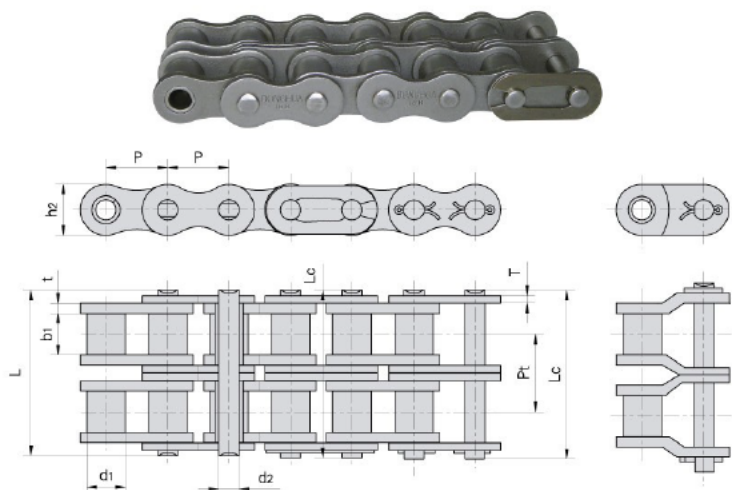

Łańcuch rolkowy 1 1/4" 20B-2 typ B