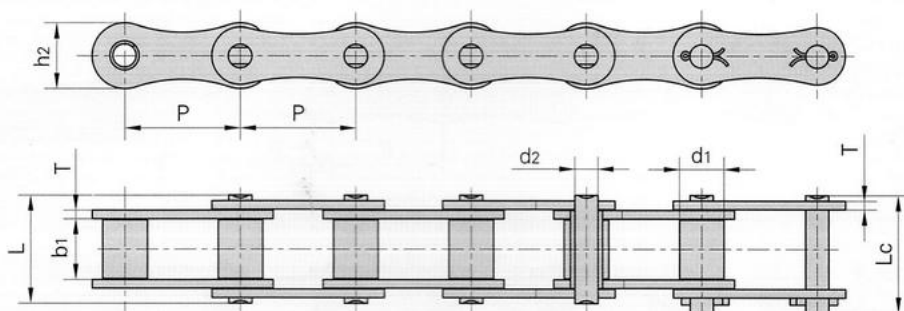

Producent łańcuchów Donghua