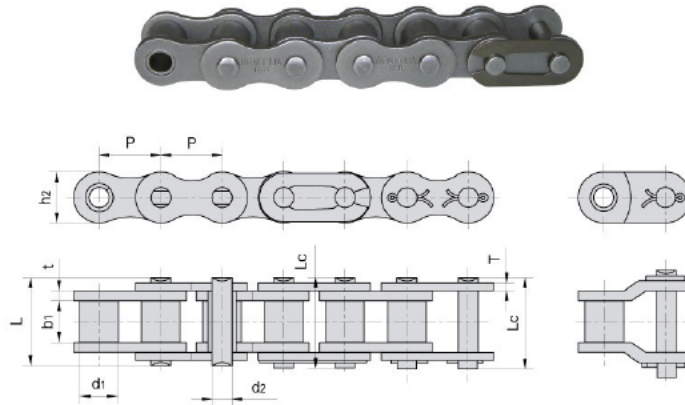

DIN/ISO Chain No. DIN/ISO Ketten Nr.	Pitch	Roller diameter	Width between inner plates	Pin diameter	Pin length		Inner plate depth	Plate thickness	Ultimate tensile strength	Average tensile strength	Weight per meter
	Teilung	Rollen- durch- messer	Innere Breite	Bolzen- durch- messer	L	Lc	Innen- laschen- höhe	Laschen- dicke	Min. Bruchkraft	Durchschn. Bruchkraft	Gewicht
	P	d1 max	b1 min	d2 max	L max	Lc max	h2 max	t/T max	Q min	Q0	q
	mm	mm	mm	mm	mm	mm	mm	mm	kN/LB	kN	kg/m
04B-1	6.000	4.00	2.80	1.85	6.80	7.8	5.00	0.60	3.0/682	3.2	0.11
05B-1	8.000	5.00	3.00	2.31	8.20	8.9	7.10	0.80	5.0/1136	5.9	0.20
*06B-1	9.525	6.35	5.72	3.28	13.15	14.1	8.20	1.30	9.0/2045	10.4	0.41
08B-1	12.700	8.51	7.75	4.45	16.70	18.2	11.80	1.60	18.0/4091	19.4	0.69
10B-1	15.875	10.16	9.65	5.08	19.50	20.9	14.70	1.70	22.4/5091	27.5	0.93
12B-1	19.050	12.07	11.68	5.72	22.50	24.2	16.00	1.85	29.0/6591	32.2	1.15
16B-1	25.400	15.88	17.02	8.28	36.10	37.4	21.00	4.15/3.1	60.0/13636	72.8	2.71
20B-1	31.750	19.05	19.56	10.19	41.30	45.0	26.40	4.5/3.5	95.0/21591	106.7	3.70
24B-1	38.100	25.40	25.40	14.63	53.40	57.8	33.20	6.0/4.8	160.0/36364	178.0	7.10
28B-1	44.450	27.94	30.99	15.90	65.10	69.5	36.70	7.5/6.0	200.0/45455	222.0	8.50
32B-1	50.800	29.21	30.99	17.81	66.00	71.0	42.00	7.0/6.0	250.0/56818	277.5	10.25
40B-1	63.500	39.37	38.10	22.89	82.20	89.2	52.96	8.5/8.0	355.0/80682	394.0	16.35
48B-1	76.200	48.26	45.72	29.24	99.10	107.0	63.80	12.0/10.0	560.0/127272	621.6	25.00
56B-1	88.900	53.98	53.34	34.32	114.6	123.0	77.80	13.5/12.0	850.0/193180	940.0	35.78
64B-1	101.600	63.50	60.96	39.40	130.0	138.5	90.17	15.0/13.0	112.0/254544	1240.0	46.00
72B-1	114.300	72.39	68.58	44.48	147.4	156.4	103.60	17.0/15.0	1400.0/318180	1550.0	60.80

Producent łańcuchów Donghua