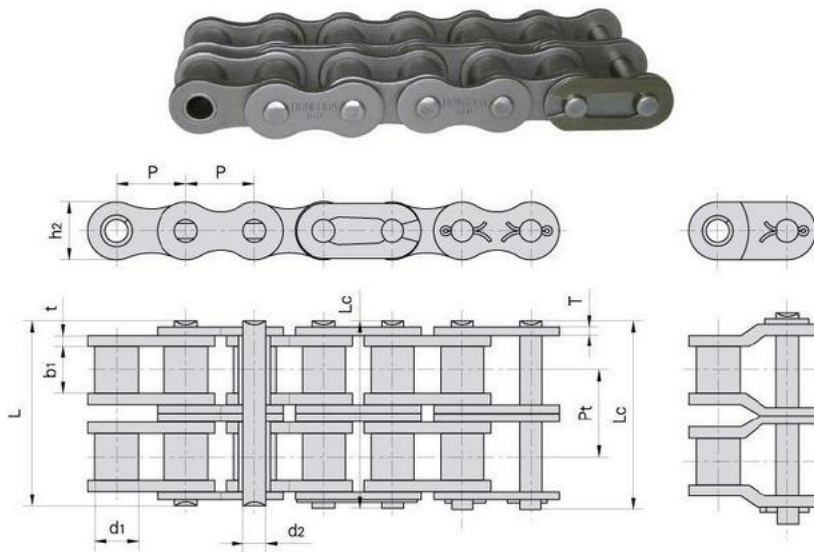

Link do produktu: <https://www.sklep.rai-bud.pl/lancuch-rolkowy-1-typ-ah-80h2-16ah2-dwurzedowy-p-200.html>

## Łańcuch rolkowy 1" typ AH, 80H2, 16AH2 dwurzędowy

Cena brutto	<b>378,50 zł</b>
Cena netto	<b>307,72 zł</b>
Czas wysyłki	<b>Natychmiast</b>
Numer katalogowy	<b>L16AH-2</b>
Kod producenta	<b>L16AH-2</b>

### Opis produktu

Łańcuch rolkowy 1" TYP AH, 16AH2 dwurzędowy

Szukasz po wymiarach?

Wydlj zapytanie