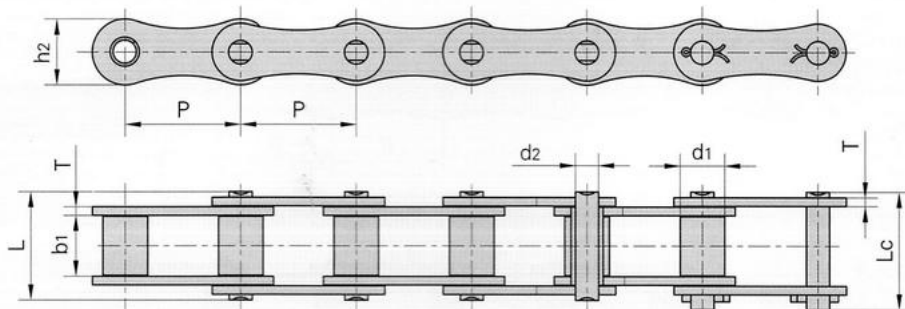

Link do produktu: <https://www.sklep.rai-bud.pl/lancuch-rolkowy-1-typ-b-16b1-p-201.html>

Łańcuch rolkowy 1" typ B, 16B1

Cena brutto **105,01 zł**

Cena netto **85,37 zł**

Dostępność **Dostępny**

Czas wysyłki **Natychmiast**

Numer katalogowy **L16B1**

Kod producenta **L16B1**

Opis produktu

1sztuka=1metr

Szukasz po wymiarach?

Wydliz zapytanie