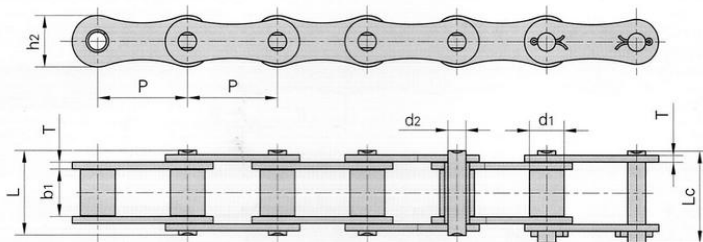

Dane aktualne na dzień: 25-06-2026 20:23

Link do produktu: <https://www.sklep.rai-bud.pl/lancuch-rolkowy-12-415h-wzmocniony-p-785.html>

Łańcuch rolkowy 1/2" 415H WZMOCNIONY

Cena brutto	44,50 zł
Cena netto	36,18 zł
Dostępność	Dostępny
Numer katalogowy	L415H
Kod producenta	L415H
Producent	DONGHUA

Opis produktu

Łańcuch rolkowy 1/2" 415H WZMOCNIONY 083H