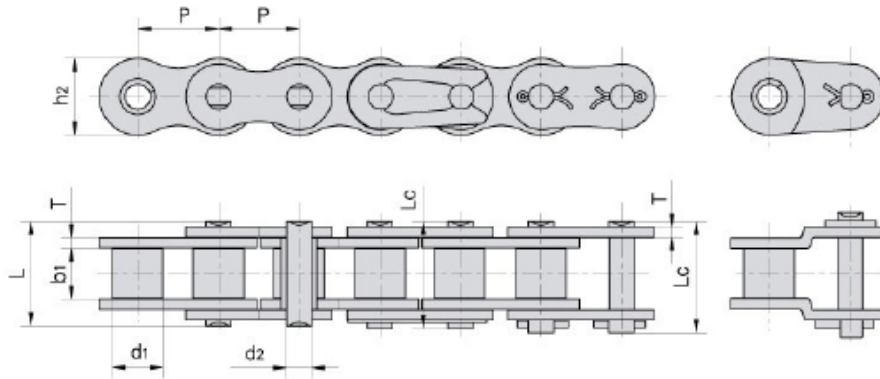

Łańcuchy rolkowe typu A

DIN/ISO Chain No.	ANSI Chain No.	Pitch	Roller diameter	Width between inner plates	Pin diameter	Pin length		Inner plate depth	Plate thickness	Ultimate tensile strength	Average tensile strength	Weight per meter
		Teilung	Rollen-durch-messer	Innere Breite	Bolzen-durch-messer	Bolzen-länge	Bolzen-länge	Innen-laschen-höhe	Laschen-dicke	Min. Bruchkraft	Durchschn. Bruchkraft	
DIN/ISO Ketten Nr.	ANSI Ketten Nr.	P	d1 max	b1 min	d2 max	L max	Lc max	h2 max	T max	Q min	Q0	q
		mm	mm	mm	mm	mm	mm	mm	mm	kN/LB	kN	kg/m
*03C	*15	4.7625	2.48	2.38	1.62	6.10	6.90	4.30	0.60	1.80/409	2.0	0.08
*04C-1	*25	6.350	3.30	3.18	2.31	7.90	8.40	6.00	0.80	3.50/795	4.6	0.15
*06C-1	*35	9.525	5.08	4.77	3.58	12.40	13.17	9.00	1.30	7.90/1795	10.8	0.33
085-1	41	12.700	7.77	6.25	3.58	13.75	15.00	9.91	1.30	6.67/1516	12.6	0.41
08A-1	40	12.700	7.95	7.85	3.96	16.60	17.80	12.00	1.50	14.10/3205	17.5	0.62
10A-1	50	15.875	10.16	9.40	5.08	20.70	22.20	15.09	2.03	22.20/5045	29.4	1.02
12A-1	60	19.050	11.91	12.57	5.94	25.90	27.70	18.00	2.42	31.80/7227	41.5	1.50
16A-1	80	25.400	15.88	15.75	7.92	32.70	35.00	24.00	3.25	56.70/12886	69.4	2.60
20A-1	100	31.750	19.05	18.90	9.53	40.40	44.70	30.00	4.00	88.50/20114	109.2	3.91
24A-1	120	38.100	22.23	25.22	11.10	50.30	54.30	35.70	4.80	127.00/28864	156.3	5.62
28A-1	140	44.450	25.40	25.22	12.70	54.40	59.00	41.00	5.60	172.40/39182	212.0	7.50
32A-1	160	50.800	28.58	31.55	14.27	64.80	69.60	47.80	6.40	226.80/51545	278.9	10.10
36A-1	180	57.150	35.71	35.48	17.46	72.80	78.60	53.60	7.20	280.20/63682	341.8	13.45
40A-1	200	63.500	39.68	37.85	19.85	80.30	87.20	60.00	8.00	353.80/80409	431.6	16.15
48A-1	240	76.200	47.63	47.35	23.81	95.50	103.00	72.39	9.50	510.30/115977	622.5	23.20

Producent łańcuchów Donghua