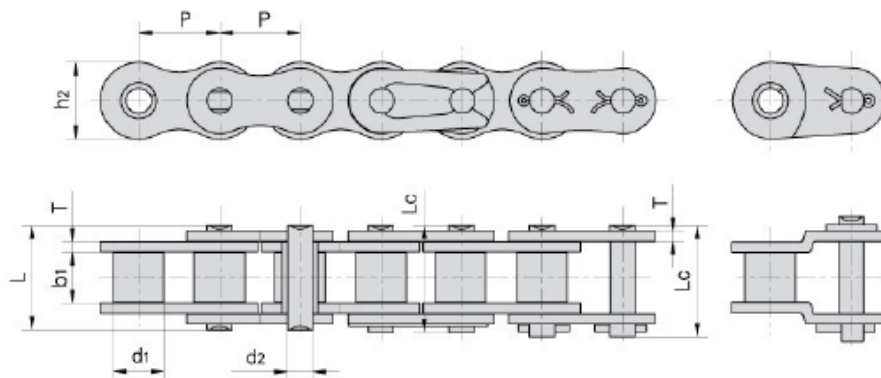

Łańcuchy rolkowe typu A

DIN/ISO Chain No.	ANSI Chain No.	Pitch	Roller diameter	Width between inner plates	Pin diameter	Pin length		Inner plate depth	Plate thickness	Ultimate tensile strength	Average tensile strength	Weight per meter	
		<i>Teilung</i>	<i>Rollen- durch- messer</i>	<i>Innere Breite</i>	<i>Bolzen- durch- messer</i>	<i>Bolzen- länge</i>	<i>L</i>	<i>Lc</i>	<i>Innen- laschen- höhe</i>	<i>Laschen- dicke</i>	<i>Min. Bruchkraft</i>		<i>Durchschn. Bruchkraft</i>
<i>DIN/ISO Ketten Nr.</i>	<i>ANSI Ketten Nr.</i>	<i>p</i>	<i>d1 max</i>	<i>b1 min</i>	<i>d2 max</i>	<i>L max</i>	<i>Lc max</i>	<i>h2 max</i>	<i>T max</i>	<i>Q min</i>	<i>Q0</i>	<i>q</i>	
		mm	mm	mm	mm	mm	mm	mm	mm	kN/LB	kN	kg/m	
*03C	*15	4.7625	2.48	2.38	1.62	6.10	6.90	4.30	0.60	1.80/409	2.0	0.08	
*04C-1	*25	6.350	3.30	3.18	2.31	7.90	8.40	6.00	0.80	3.50/795	4.6	0.15	
*06C-1	*35	9.525	5.08	4.77	3.58	12.40	13.17	9.00	1.30	7.90/1795	10.8	0.33	
085-1	41	12.700	7.77	6.25	3.58	13.75	15.00	9.91	1.30	6.67/1516	12.6	0.41	
08A-1	40	12.700	7.95	7.85	3.96	16.60	17.80	12.00	1.50	14.10/3205	17.5	0.62	
10A-1	50	15.875	10.16	9.40	5.08	20.70	22.20	15.09	2.03	22.20/5045	29.4	1.02	
12A-1	60	19.050	11.91	12.57	5.94	25.90	27.70	18.00	2.42	31.80/7227	41.5	1.50	
16A-1	80	25.400	15.88	15.75	7.92	32.70	35.00	24.00	3.25	56.70/12886	69.4	2.60	
20A-1	100	31.750	19.05	18.90	9.53	40.40	44.70	30.00	4.00	88.50/20114	109.2	3.91	
24A-1	120	38.100	22.23	25.22	11.10	50.30	54.30	35.70	4.80	127.00/28864	156.3	5.62	
28A-1	140	44.450	25.40	25.22	12.70	54.40	59.00	41.00	5.60	172.40/39182	212.0	7.50	
32A-1	160	50.800	28.58	31.55	14.27	64.80	69.60	47.80	6.40	226.80/51545	278.9	10.10	
36A-1	180	57.150	35.71	35.48	17.46	72.80	78.60	53.60	7.20	280.20/63682	341.8	13.45	
40A-1	200	63.500	39.68	37.85	19.85	80.30	87.20	60.00	8.00	353.80/80409	431.6	16.15	
48A-1	240	76.200	47.63	47.35	23.81	95.50	103.00	72.39	9.50	510.30/115977	622.5	23.20	

Producent łańcuchów Donghua