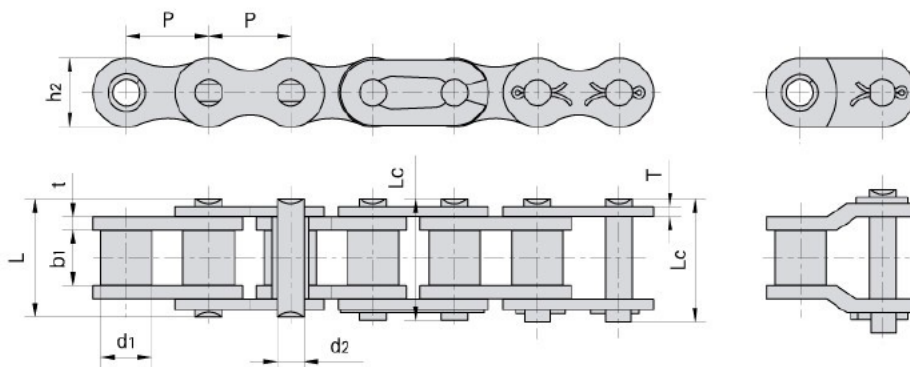

DIN/ISO Chain No. DIN/ISO Ketten Nr.	Pitch	Roller diameter	Width between inner plates	Pin diameter	Pin length		Inner plate depth	Plate thickness	Ultimate tensile strength	Average tensile strength	Weight per meter
	Teilung	Rollen- durch- messer	Innere Breite	Bolzen- durch- messer	Bolzen- länge		Innen- laschen- höhe	Laschen- dicke	Min. Bruchkraft	Durchschn. Bruchkraft	Gewicht
	P	d1 max	b1 min	d2 max	L max	Lc max	h2 max	t/T max	Q min	Q0	q
	mm	mm	mm	mm	mm	mm	mm	mm	kN/LB	kN	kg/m
04B-1	6.000	4.00	2.80	1.85	6.80	7.8	5.00	0.60	3.0/682	3.2	0.11
05B-1	8.000	5.00	3.00	2.31	8.20	8.9	7.10	0.80	5.0/1136	5.9	0.20
*06B-1	9.525	6.35	5.72	3.28	13.15	14.1	8.20	1.30	9.0/2045	10.4	0.41
08B-1	12.700	8.51	7.75	4.45	16.70	18.2	11.80	1.60	18.0/4091	19.4	0.69
10B-1	15.875	10.16	9.65	5.08	19.50	20.9	14.70	1.70	22.4/5091	27.5	0.93
12B-1	19.050	12.07	11.68	5.72	22.50	24.2	16.00	1.85	29.0/6591	32.2	1.15
16B-1	25.400	15.88	17.02	8.28	36.10	37.4	21.00	4.15/3.1	60.0/13636	72.8	2.71
20B-1	31.750	19.05	19.56	10.19	41.30	45.0	26.40	4.5/3.5	95.0/21591	106.7	3.70
24B-1	38.100	25.40	25.40	14.63	53.40	57.8	33.20	6.0/4.8	160.0/36364	178.0	7.10

Producent łańcuchów Donghua