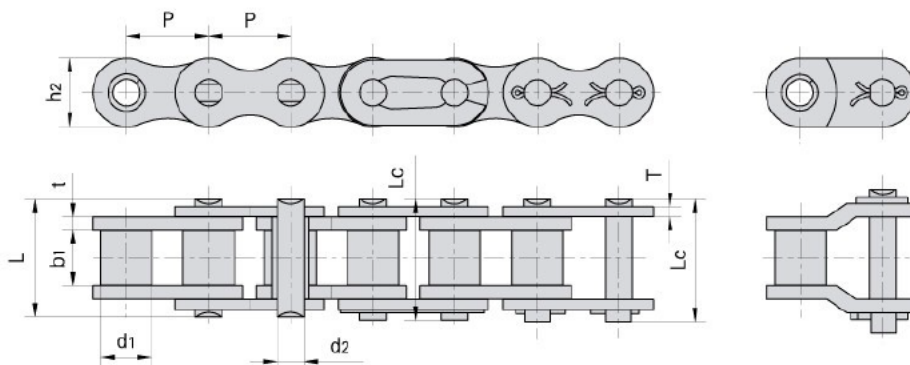

DIN/ISO Chain No. DIN/ISO Ketten Nr.	Pitch	Roller diameter	Width between inner plates	Pin diameter	Pin length		Inner plate depth	Plate thickness	Ultimate tensile strength	Average tensile strength	Weight per meter
	Teilung	Rollen- durch- messer	Innere Breite	Bolzen- durch- messer	Bolzen- länge		Innen- laschen- höhe	Laschen- dicke	Min. Bruchkraft	Durchschn. Bruchkraft	Gewicht
	P	d1 max	b1 min	d2 max	L max	Lc max	h2 max	t/T max	Q min	Q0	q
	mm	mm	mm	mm	mm	mm	mm	mm	kN/LB	kN	kg/m
04B-1	6.000	4.00	2.80	1.85	6.80	7.8	5.00	0.60	3.0/682	3.2	0.11
05B-1	8.000	5.00	3.00	2.31	8.20	8.9	7.10	0.80	5.0/1136	5.9	0.20
*06B-1	9.525	6.35	5.72	3.28	13.15	14.1	8.20	1.30	9.0/2045	10.4	0.41
08B-1	12.700	8.51	7.75	4.45	16.70	18.2	11.80	1.60	18.0/4091	19.4	0.69
10B-1	15.875	10.16	9.65	5.08	19.50	20.9	14.70	1.70	22.4/5091	27.5	0.93
12B-1	19.050	12.07	11.68	5.72	22.50	24.2	16.00	1.85	29.0/6591	32.2	1.15
16B-1	25.400	15.88	17.02	8.28	36.10	37.4	21.00	4.15/3.1	60.0/13636	72.8	2.71
20B-1	31.750	19.05	19.56	10.19	41.30	45.0	26.40	4.5/3.5	95.0/21591	106.7	3.70
24B-1	38.100	25.40	25.40	14.63	53.40	57.8	33.20	6.0/4.8	160.0/36364	178.0	7.10

Producent łańcuchów Donghua