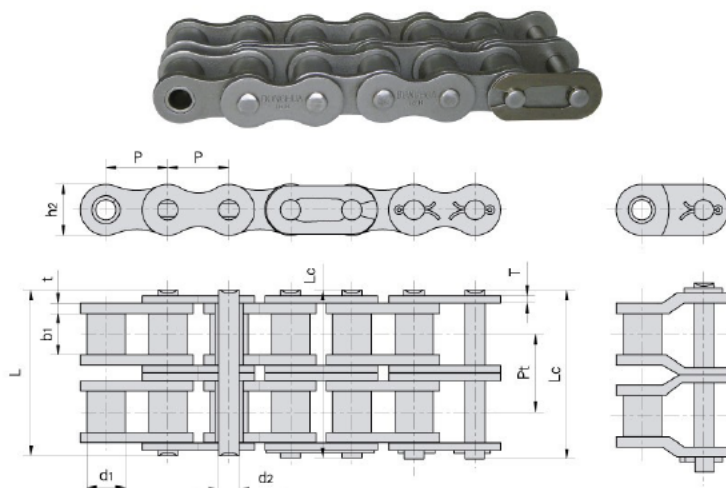

DIN/ISO Chain No.	Pitch	Roller diameter	Width between inner plates	Pin diameter	Pin length	Inner plate depth	Plate thickness	Transverse pitch	Ultimate tensile strength	Average tensile strength	Weight per meter	
DIN/ISO Ketten Nr.	Teilung	Rollen-durch-messer	Innere Breite	Boizen-durch-messer	Boizen-länge	Innen-laschen-höhe	Laschen-dicke	Mitten-abstand	Min. Bruchkraft	Durchschn. Bruchkraft	Gewicht	
	P	d1 max	b1 min	d2 max	L max	Lc max	h2 max	t/T max	Q min	Q0	q	
	mm	mm	mm	mm	mm	mm	mm	mm	kN/LB	kN	kg/m	
05B-2	8.000	5.00	3.00	2.31	13.9	14.5	7.10	0.80	5.64	7.8/1773	10.2	0.33
*06B-2	9.525	6.35	5.72	3.28	23.4	24.4	8.20	1.30	10.24	16.9/3841	18.7	0.77
08B-2	12.700	8.51	7.75	4.45	31.0	32.2	11.80	1.60	13.92	32.0/7273	38.7	1.34
10B-2	15.875	10.16	9.65	5.08	36.1	37.5	14.70	1.70	16.59	44.5/10114	56.2	1.84
12B-2	19.050	12.07	11.68	5.72	42.0	43.6	16.00	1.85	19.46	57.8/13136	66.1	2.31
16B-2	25.400	15.88	17.02	8.28	68.0	69.3	21.00	4.15/3.1	31.88	106.0/24091	133.0	5.42
20B-2	31.750	19.05	19.56	10.19	77.8	81.5	26.40	4.5/3.5	36.45	170.0/38636	211.2	7.20
24B-2	38.100	25.40	25.40	14.63	101.7	106.2	33.20	6.0/4.8	48.36	280.0/63636	319.2	13.40
28B-2	44.450	27.94	30.99	15.90	124.6	129.1	36.70	7.5/6.0	59.56	360.0/81818	406.8	16.60
32B-2	50.800	29.21	30.99	17.81	124.6	129.6	42.00	7.0/6.0	58.55	450.0/102273	508.5	21.00
40B-2	63.500	39.37	38.10	22.89	154.5	161.5	52.96	8.5/8.0	72.29	630.0/143182	711.9	32.00
48B-2	76.200	48.26	45.72	29.24	190.4	198.2	63.80	12.0/10.0	91.21	1000.0/227272	1130.0	50.00
56B-2	88.900	53.98	53.34	34.32	221.2	229.6	77.80	13.5/12.0	106.60	1600.0/363635	1760.0	71.48
64B-2	101.600	63.50	60.96	39.40	249.9	258.4	90.17	15.0/13.0	119.89	2000.0/454544	2200.0	91.00
72B-2	114.300	72.39	68.58	44.48	283.7	292.7	103.60	17.0/15.0	136.27	2500.0/568180	2750.0	120.40