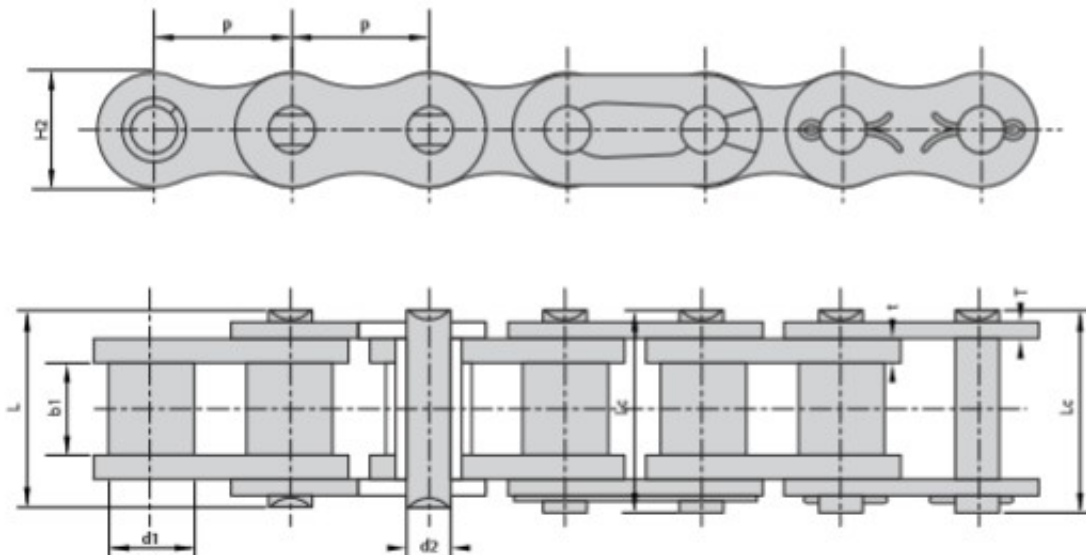

## Łańcuch rolkowy specjalny z płytką z zębami C12B1 E2P/910

Czas wysyłki

**Zapytaj o termin dostawy**

Numer katalogowy

**C12B-1E2P/910**

Producent

**DONGHUA**

#### Łańcuch rolkowy specjalny z płytką z zębami C12B-1E2P/910

CHAIN REFERENCE	p	d1	b1	d2	L	Lc	h2	t/T	H	h
	mm	mm	mm	mm	mm	mm	mm	mm	mm	mm

<b>C12B-1E2P/910</b>	19.05	12.07	11.68	5.72	22.50	24.20	16.00	1.85	21.70	13.70
----------------------	-------	-------	-------	------	-------	-------	-------	------	-------	-------