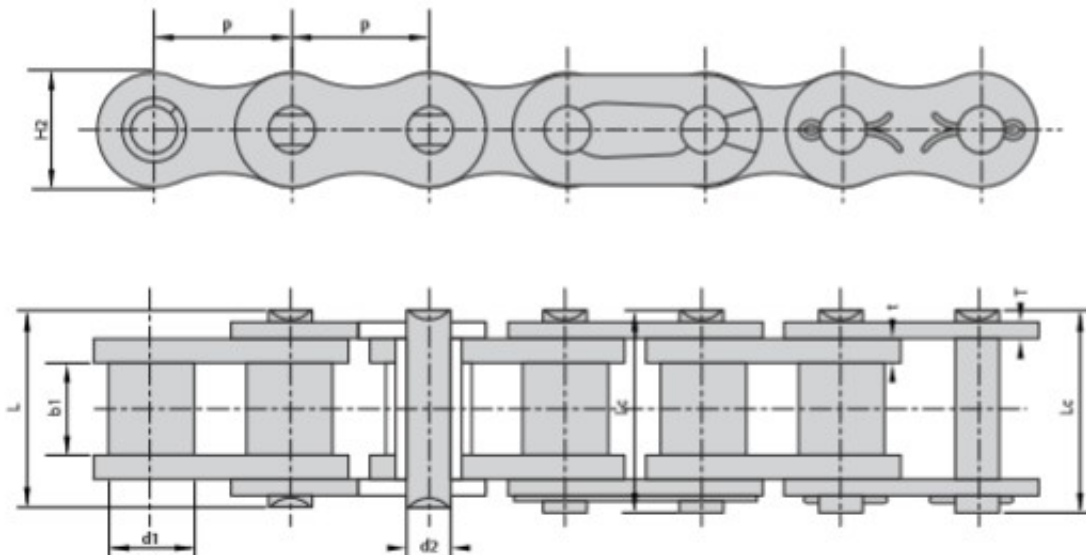

## Łańcuch rolkowy specjalny z płytką z zębami C12B1 E2P/910

Czas wysyłki

**Zapytaj o termin dostawy**

Numer katalogowy

**C12B-1E2P/910**

Producent

**DONGHUA**

#### Łańcuch rolkowy specjalny z płytką z zębami C12B-1E2P/910

CHAIN REFERENCE	p	d1	b1	d2	L	Lc	h2	t/T	H	h
	mm	mm	mm	mm	mm	mm	mm	mm	mm	mm

<b>C12B-1E2P/910</b>	<b>19.05</b>	<b>12.07</b>	<b>11.68</b>	<b>5.72</b>	<b>22.50</b>	<b>24.20</b>	<b>16.00</b>	<b>1.85</b>	<b>21.70</b>	<b>13.70</b>
----------------------	--------------	--------------	--------------	-------------	--------------	--------------	--------------	-------------	--------------	--------------