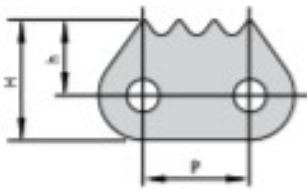

Numer katalogowy

C16B-1EP/1170

Producent

DONGHUA

Opis produktu

Łańcuch rolkowy C16B-1EP/1170

1170

CHAIN REFERENCE	p	d1	b1	d2	L	Lc	h2	t/T	H	h
	mm	mm	mm	mm	mm	mm	mm	mm	mm	mm
C16B-1EP/1170	25.40	15.88	17.02	8.28	36.10	37.40	21.00	4.15/3.1	26.50	16.00