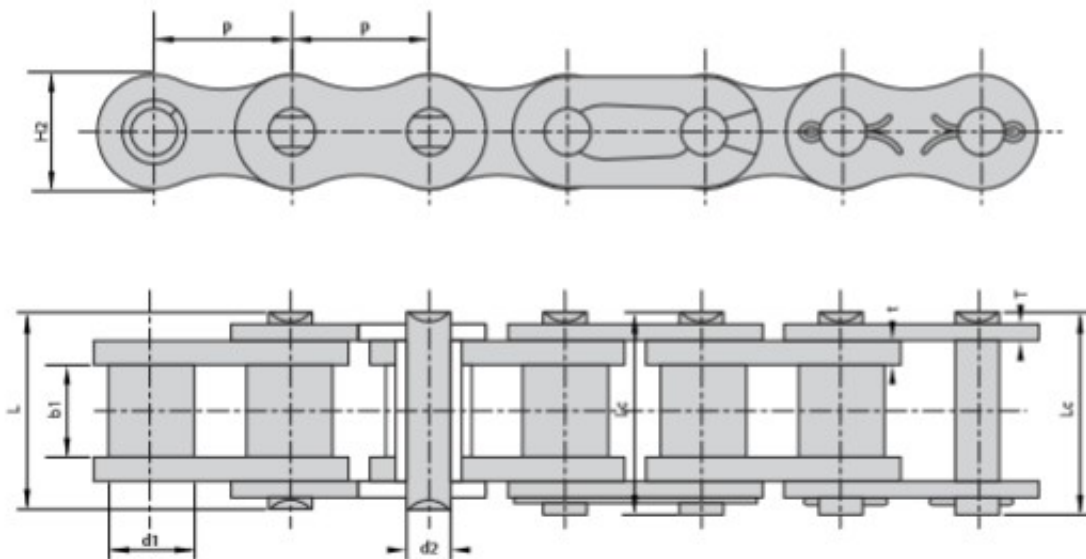

Producent łańcuchów Donghua