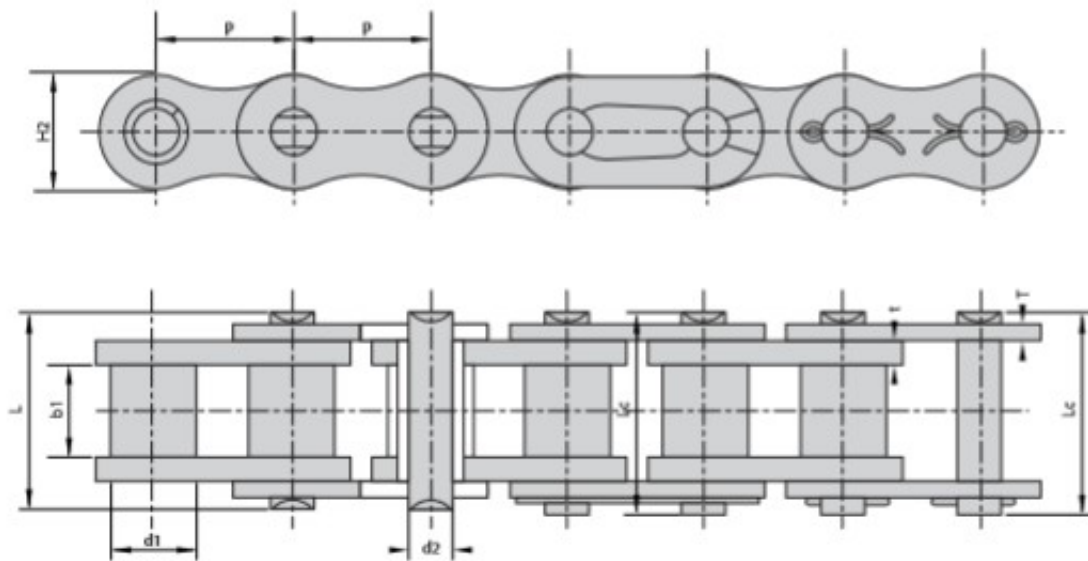

Producent łańcuchów Donghua

Współpraca Donghua Chain Group z tak znanymi firmami jest możliwa dzięki ogromnemu zapleczu technicznemu i produkcyjnemu: export 85% produkcji do USA, Europy i Japonii, prawie 4000 pracowników na całym świecie, 400 inżynierów dbających o jakość produkcji i innowacyjność produktów, 10000 możliwych zastosowań, 800 nowości każdego roku, 250000 metrów kwadratowych powierzchni produkcyjnych i magazynowych.