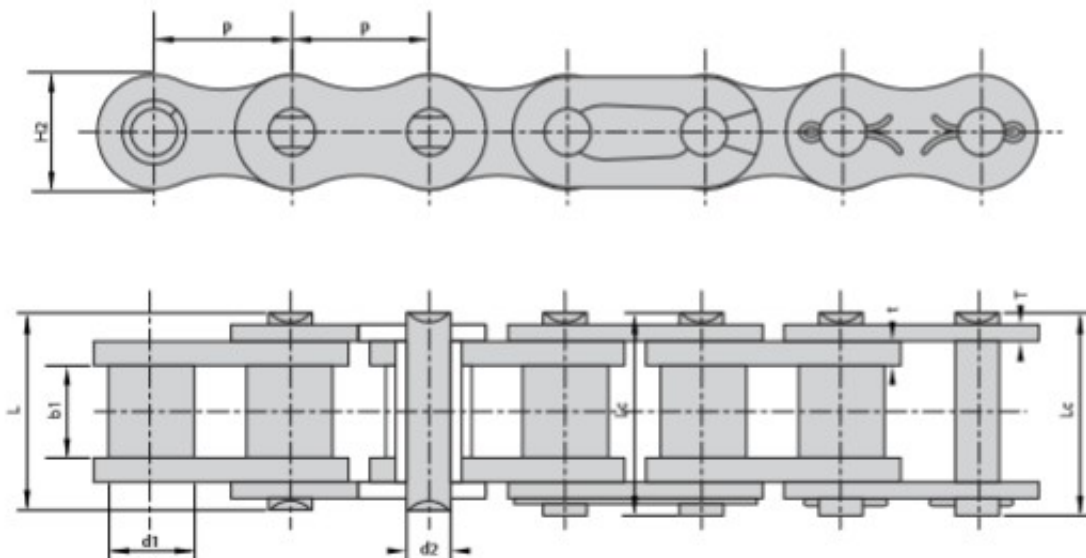

Link do produktu: <https://www.sklep.rai-bud.pl/lancuch-rolkowy-specjalny-z-plytka-z-zebami-c80-1-e2p1160-p-9459.html>

Łańcuch rolkowy specjalny z płytką z zębami C80-1 E2P/1160

Czas wysyłki

Zapytaj o termin dostawy

Numer katalogowy

C 80-1 E2P/1160

Producent

DONGHUA

Opis produktu

Łańcuch rolkowy specjalny z płytką z zębami C 80-1 E2P/1160

CHAIN REFERENCE	p	d1	b1	d2	L	Lc	h2	t/T	H	h
	mm	mm	mm	mm	mm	mm	mm	mm	mm	mm

C80-1E2P/1160	25.40	15.88	15.75	7.92	32.70	35.00	24.00	3.25	29.50	18.00
----------------------	--------------	--------------	--------------	-------------	--------------	--------------	--------------	-------------	--------------	--------------