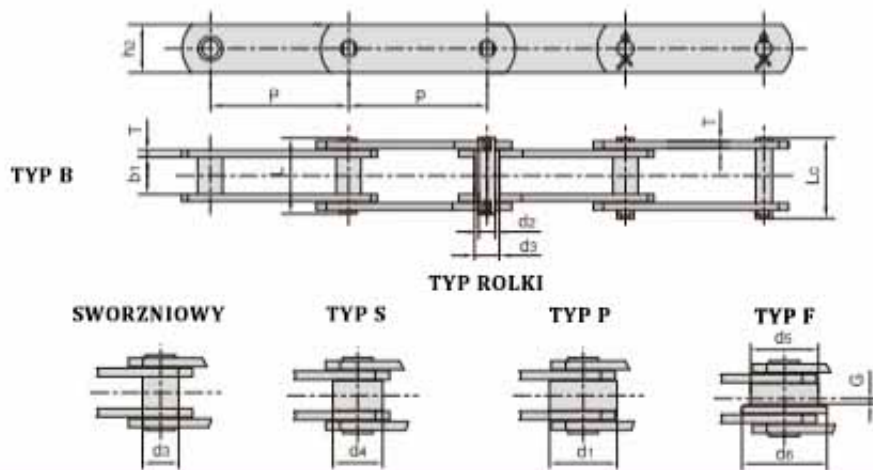

Łańcuch transportowy FV40

Dostępność	Na zamówienie
Czas wysyłki	1-14 dni
Numer katalogowy	FV40
Producent	RAI-BUD

Opis produktu

Łańcuch transportowy seria FV40

SYMBOL ISO	PODZIAŁKA							d1 max	d4 max	d5 max	d6 max	G	d3 max
	P												
	mm	mm	mm	mm	mm	mm	mm						
FV40	50.0	63.0	80.0	100.0	125.0	-	-	32.0	20.0	40.0	50.0	4.0	15.0