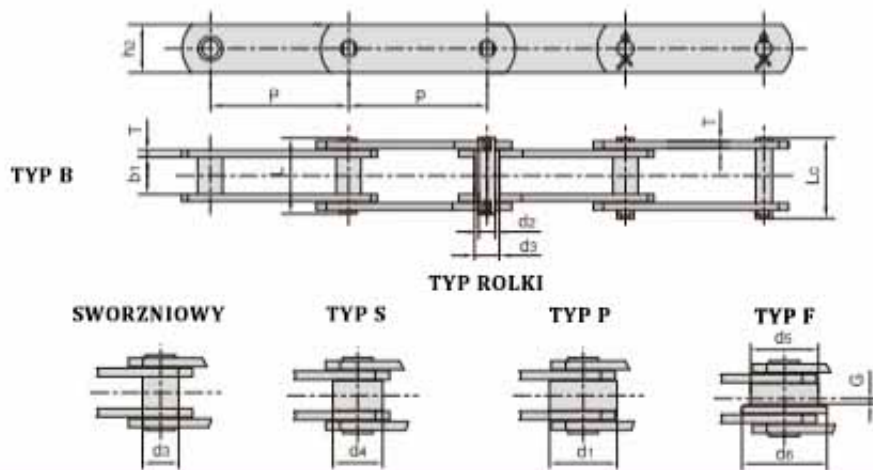

## Łańcuch transportowy FV40

Dostępność	<b>Na zamówienie</b>
Czas wysyłki	<b>1-14 dni</b>
Numer katalogowy	<b>FV40</b>
Producent	<b>RAI-BUD</b>

### Opis produktu

#### Łańcuch transportowy seria FV40

SYMBOL ISO	PODZIAŁKA							d1 max	d4 max	d5 max	d6 max	G	d3 max
	P												
	mm	mm	mm	mm	mm	mm	mm						
<b>FV40</b>	50.0	63.0	80.0	100.0	125.0	-	-	32.0	20.0	40.0	50.0	4.0	15.0