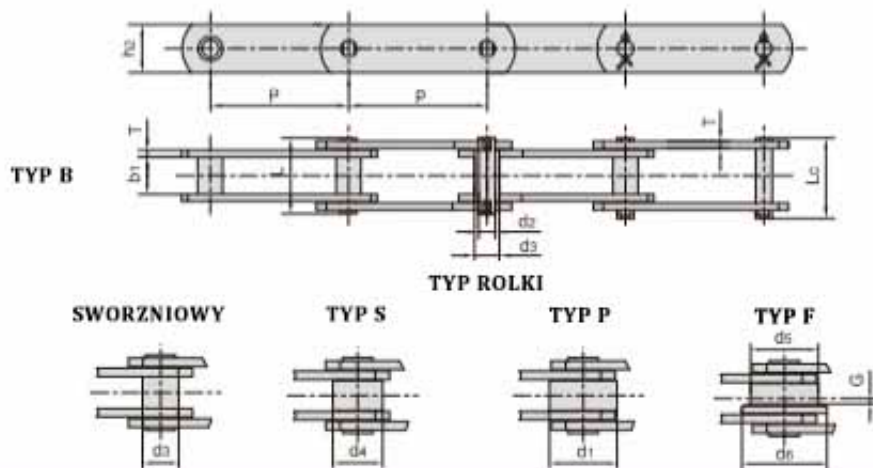

Link do produktu: <https://www.sklep.rai-bud.pl/lancuch-transportowy-fv40-p-9477.html>

## Łańcuch transportowy FV40

Dostępność	<b>Na zamówienie</b>
Czas wysyłki	<b>1-14 dni</b>
Numer katalogowy	<b>FV40</b>
Producent	<b>RAI-BUD</b>

### Opis produktu

#### Łańcuch transportowy seria FV40

SYMBOL ISO	PODZIAŁKA							d1 max	d4 max	d5 max	d6 max	G	d3 max
	P												
	mm	mm	mm	mm	mm	mm	mm						
<b>FV40</b>	50.0	63.0	80.0	100.0	125.0	-	-	32.0	20.0	40.0	50.0	4.0	15.0