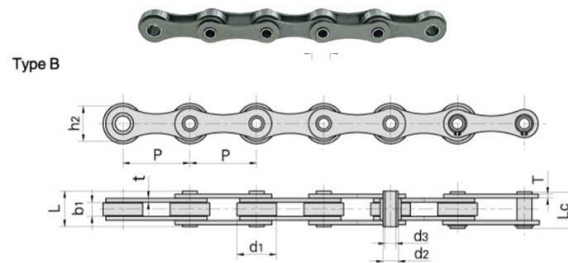

Link do produktu: <https://www.sklep.rai-bud.pl/lancuch-transportowy-hb63f3-p-9499.html>

Łańcuch transportowy HB63F3

Dostępność	Na zamówienie
Czas wysyłki	1-14 dni
Numer katalogowy	HB63F3
Producent	RAI-BUD

Opis produktu

Łańcuch transportowy HB63F3

Nazwa łańcucha katalogowego	Podziałka P	Średnica rolki		Szerokość pomiędzy płytami wewnętrznymi		Długość rolki		Wewnętrzna szerokość płyty		Grubość płyty t/T maks	Obciążenie niszczące (nie mniej) Qmin	Średnie obciążenie niszczące Pytanie o	Waga 1 metr Q	Typ B
		d 1 maks	b 1 min	d 2 maks	d 3 min	Lmaks	Lc maks	godz. 2 maks						
		mm	mm	mm	mm	mm	mm	mm						
HB63F3	63	40.00	15.0	11,40	8.20	35.60	37,00	26.50	4.00	35.00/7955	38.50	3.90	B	