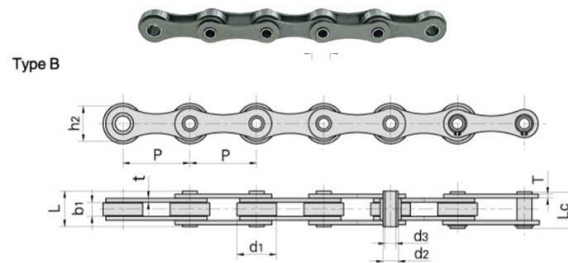

Link do produktu: <https://www.sklep.rai-bud.pl/lancuch-transportowy-hb63f3-p-9499.html>

Łańcuch transportowy HB63F3

Dostępność	Na zamówienie
Czas wysyłki	1-14 dni
Numer katalogowy	HB63F3
Producent	RAI-BUD

Opis produktu

Łańcuch transportowy HB63F3

Nazwa łańcucha katalogowego	Podziałka P	Średnica rolki		Szerokość pomiędzy płytami wewnętrznymi		Średnica rolki		Długość rolki		Wewnętrzna szerokość płyty	Grubość płyty	Obciążenie niszczące (nie mniej)	Średnie obciążenie niszczące	Waga 1 metr	Typ B
		d 1 maks	b 1 min	d 2 maks	d 3 min	L maks	Lc maks	godz. 2 maks	t/T maks	Qmin	Pytanie o	Q			
		mm	mm	mm	mm	mm	mm	mm	mm	kN/LB	kN	kg/m			
HB63F3	63	40.00	15.0	11,40	8.20	35.60	37,00	26.50	4.00	35.00/7955	38.50	3.90	B		