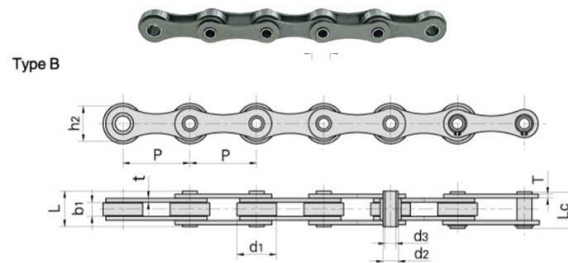

Link do produktu: <https://www.sklep.rai-bud.pl/lancuch-transportowy-hb63f3-p-9499.html>

Łańcuch transportowy HB63F3

Dostępność	Na zamówienie
Czas wysyłki	1-14 dni
Numer katalogowy	HB63F3
Producent	RAI-BUD

Opis produktu

Łańcuch transportowy HB63F3

Nazwa łańcucha katalogowego	Podziałka P	Srednica rolki		Szerokość pomiędzy płytami wewnętrznymi		Długość rolki		Wewnętrzna szerokość płyty		Grubość płyty t/T maks	Obciążenie niszczące (nie mniej) Qmin	Średnie obciążenie niszczące Pytanie o	Waga 1 metr Q	Typ B
		d 1 maks	b 1 min	d 2 maks	d 3 min	Lmaks	Lc maks	godz. 2 maks						
		mm	mm	mm	mm	mm	mm	mm						
HB63F3	63	40.00	15.0	11,40	8.20	35.60	37,00	26.50	4.00	35.00/7955	38.50	3.90	B	