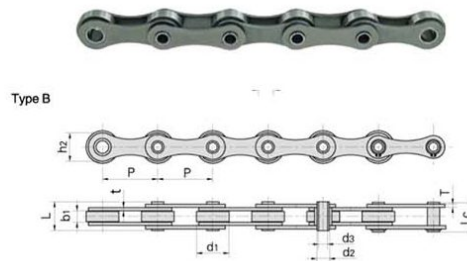

## Łańcuch transportowy HB63F6

Dostępność	<b>Na zamówienie</b>
Czas wysyłki	<b>1-14 dni</b>
Numer katalogowy	<b>HB63F6</b>
Producent	<b>RAI-BUD</b>