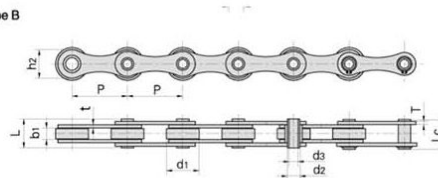

## Łańcuch transportowy HB63F7

Dostępność	<b>Na zamówienie</b>
Czas wysyłki	<b>1-14 dni</b>
Numer katalogowy	<b>HB63F7</b>
Producent	<b>RAI-BUD</b>

#### Łańcuch transportowy HB63F7

Type B

Nazwa łańcucha katalogowego	Podziałka	Średnica rolki	Szerokość pomiędzy płytami wewnętrznymi		Średnica rolki		Długość rolki		Wewnętrzna szerokość płyty	Grubość płyty	Obciążenie niszczące (nie mniej)	Średnie obciążenie niszczące	Waga 1 metr	Typ					
			b 1 min	b 2 maks	d 2 maks	d 3 min	Lmaks	Lc maks							godz. 2 maks	t/T maks	Qmin	Pytanie 0	Q
			mm	mm	mm	mm	mm	mm							mm	mm	kN/LB	kN	kg/m
<b>HB63F7</b>	<b>63.00</b>	<b>40.00</b>	<b>18.00</b>	<b>14.00</b>	<b>10.20</b>	<b>38.00</b>	<b>39.50</b>	<b>28.00</b>	<b>4.00</b>	<b>50.00/11364</b>	<b>56.70</b>	<b>4.26</b>	<b>B</b>						