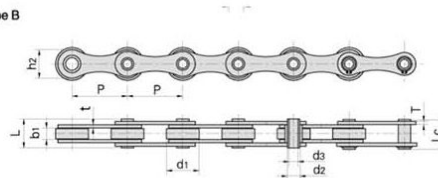

Link do produktu: <https://www.sklep.rai-bud.pl/lancuch-transportowy-hb63f7-p-9502.html>

Łańcuch transportowy HB63F7

Dostępność	Na zamówienie
Czas wysyłki	1-14 dni
Numer katalogowy	HB63F7
Producent	RAI-BUD

Opis produktu

Łańcuch transportowy HB63F7

Type B

Nazwa łańcucha katalogowego	Podziałka	Średnica rolki	Szerokość pomiędzy płytami wewnętrznymi		Średnica rolki		Długość rolki		Wewnętrzna szerokość płyty	Grubość płyty	Obciążenie niszczące (nie mniej)	Średnie obciążenie niszczące	Waga 1 metr	Typ					
			b 1 min	b 2 maks	d 2 maks	d 3 min	Lmaks	Lc maks							godz. 2 maks	t/T maks	Qmin	Pytanie 0	Q
			mm	mm	mm	mm	mm	mm							mm	mm	mm	kN/LB	kN
HB63F7	63.00	40.00	18.00	14.00	10.20	38.00	39.50	28.00	4.00	50.00/11364	56.70	4.26	B						