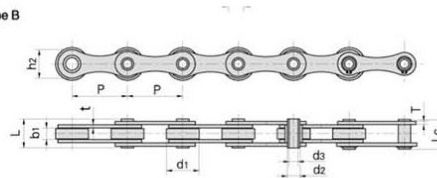

Link do produktu: <https://www.sklep.rai-bud.pl/lancuch-transportowy-hb63f7-p-9502.html>

Łańcuch transportowy HB63F7

Dostępność	Na zamówienie
Czas wysyłki	1-14 dni
Numer katalogowy	HB63F7
Producent	RAI-BUD

Opis produktu

Łańcuch transportowy HB63F7

Type B

Nazwa łańcucha katalogowego	Podziałka	Średnica rolki	Szerokość pomiędzy płytami wewnętrznymi		Średnica rolki		Długość rolki		Wewnętrzna szerokość płyty	Grubość płyty	Obciążenie niszczące (nie mniej)	Średnie obciążenie niszczące	Waga 1 metr	Typ					
			b 1 min	b 2 maks	d 2 maks	d 3 min	Lmaks	Lc maks							godz. 2 maks	t/T maks	Qmin	Pytanie 0	Q
			mm	mm	mm	mm	mm	mm							mm	mm	mm	kN/LB	kN
HB63F7	63.00	40.00	18.00	14.00	10.20	38.00	39.50	28.00	4.00	50.00/11364	56.70	4.26	B						