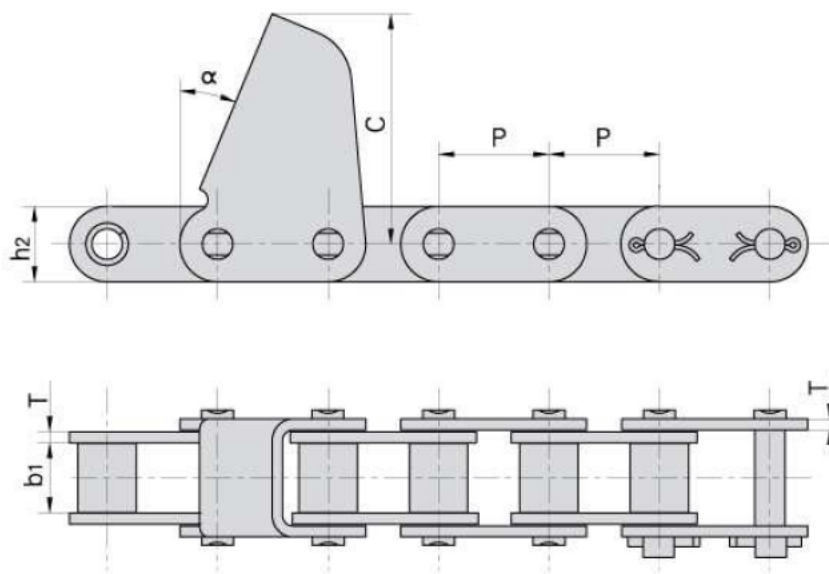

### Opis produktu

**Łańcuch wciągający do przystawek do koszenia kukurydzy odpowiednik oryginalnego łańcucha o numerze katalogowym: 6943 .**

**CA627 CPEF2-8**

**Ilość ogniw:78**

**Łańcuch pasuje do przystawki Fantini.**

| Donghua<br>Chain No.<br><i>Donghua<br/>Ketten Nr.</i> | P    | b1    | h2   | T   | C    | $\alpha$ |
|---|------|-------|------|-----|------|----------|
|   | mm   | mm    | mm   | mm  | mm   |          |
| CA627-CPEF1   | 30.0 | 19.05 | 20.5 | 3.0 | 62.5 | 22.5°    |
| CA627-CPEF2   | 30.0 | 19.60 | 20.5 | 3.0 | 62.5 | 22.5°    |
| CA627-CPEF9   | 30.0 | 19.05 | 20.5 | 3.0 | 62.5 | 22.0°    |