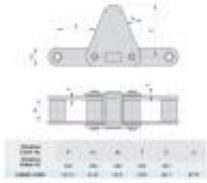

Link do produktu: <https://www.sklep.rai-bud.pl/lancuch-wciagajacy-do-przystawek-do-koszenia-kukurydzy-odpowiednik-nr-89842127-do-przystawki-cn-h-p-4763.html>

Łańcuch wciągający do przystawek do koszenia kukurydzy odpowiednik nr 89842127 do przystawki CNH

Cena brutto	840,00 zł
Cena netto	682,93 zł
Dostępność	Dostępny
Czas wysyłki	1-14 dni
Numer katalogowy	89842127
Kod producenta	89842127
Producent	RAI-BUD

Opis produktu

Łańcuch wciągający do przystawek do koszenia kukurydzy odpowiednik oryginalnego łańcucha o numerze katalogowym: 89842127 .
Łańcuch pasuje do przystawki CNH.