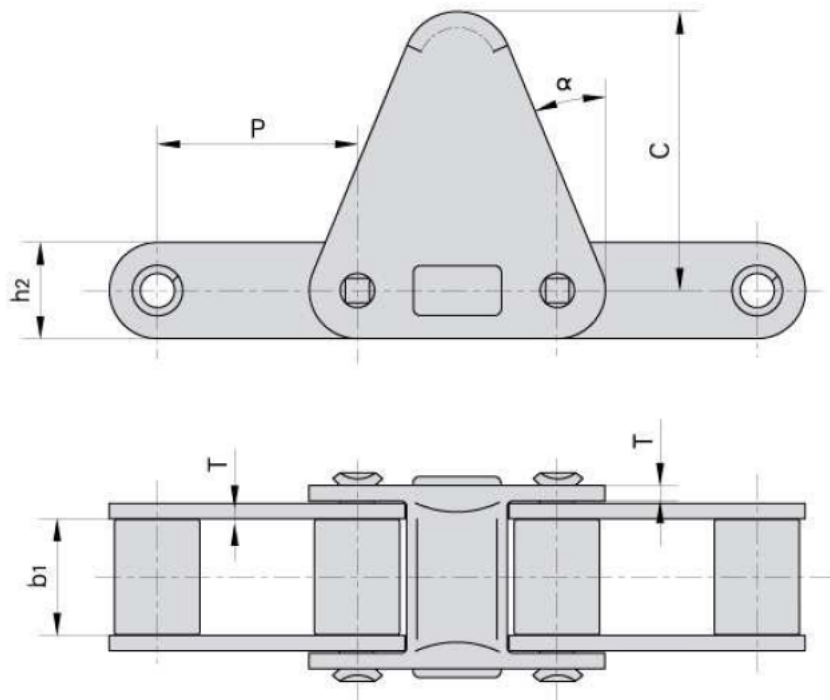

Link do produktu: <https://www.sklep.rai-bud.pl/lancuch-wciagajacy-do-przystawek-do-koszenia-kukurydzy-odpowiednik-nr-89842128-do-przystawki-cn-h-p-4764.html>

Łańcuch wciągający do przystawek do koszenia kukurydzy odpowiednik nr 89842128 do przystawki CNH

Cena brutto	884,00 zł
Cena netto	718,70 zł
Dostępność	Dostępny
Czas wysyłki	1-14 dni
Numer katalogowy	89842128
Kod producenta	89842128
Producent	RAI-BUD

Opis produktu

Łańcuch wciągający do przystawek do koszenia kukurydzy odpowiednik oryginalnego łańcucha o numerze katalogowym: 89842128 .
Łańcuch pasuje do przystawki CNH.

Donghua Chain No. <i>Donghua</i> <i>Ketten Nr.</i>	P	b ₁	h ₂	T	C	α
	mm	mm	mm	mm	mm	
CA620-C30E	42.01	24.51	20.2	3.25	58.7	22.5°