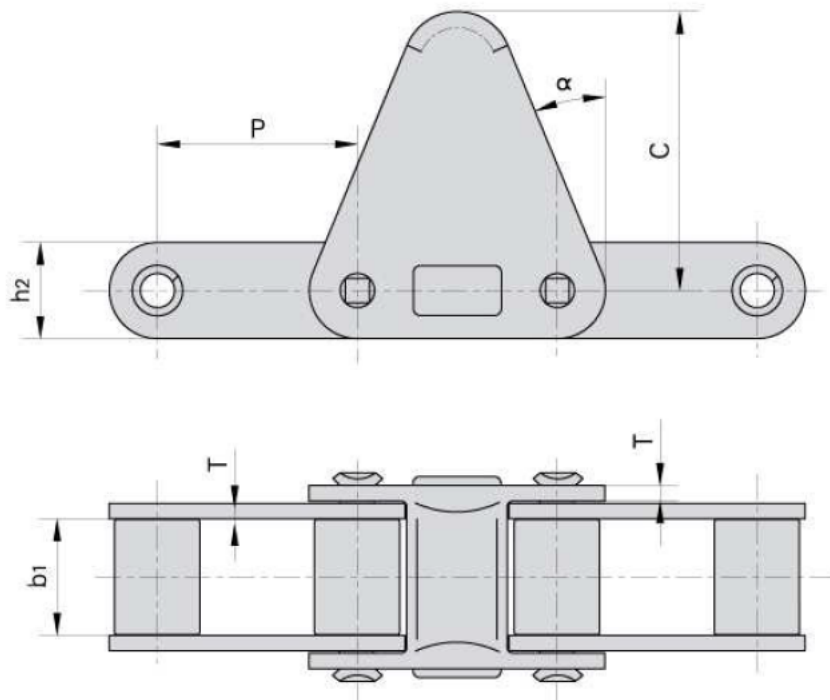

Link do produktu: <https://www.sklep.rai-bud.pl/lancuch-wciagajacy-do-przystawek-do-koszenia-kukurydzy-odpowiednik-nr-89842128-do-przystawki-cn-h-p-4764.html>

Łańcuch wciągający do przystawek do koszenia kukurydzy odpowiednik nr 89842128 do przystawki CNH

Cena brutto	884,00 zł
Cena netto	718,70 zł
Dostępność	Dostępny
Czas wysyłki	1-14 dni
Numer katalogowy	89842128
Kod producenta	89842128
Producent	RAI-BUD

Opis produktu

Łańcuch wciągający do przystawek do koszenia kukurydzy odpowiednik oryginalnego łańcucha o numerze katalogowym: 89842128 .
Łańcuch pasuje do przystawki CNH.

Donghua Chain No. <i>Donghua Ketten Nr.</i>	P	b ₁	h ₂	T	C	α
	mm	mm	mm	mm	mm	
CA620-C30E	42.01	24.51	20.2	3.25	58.7	22.5°