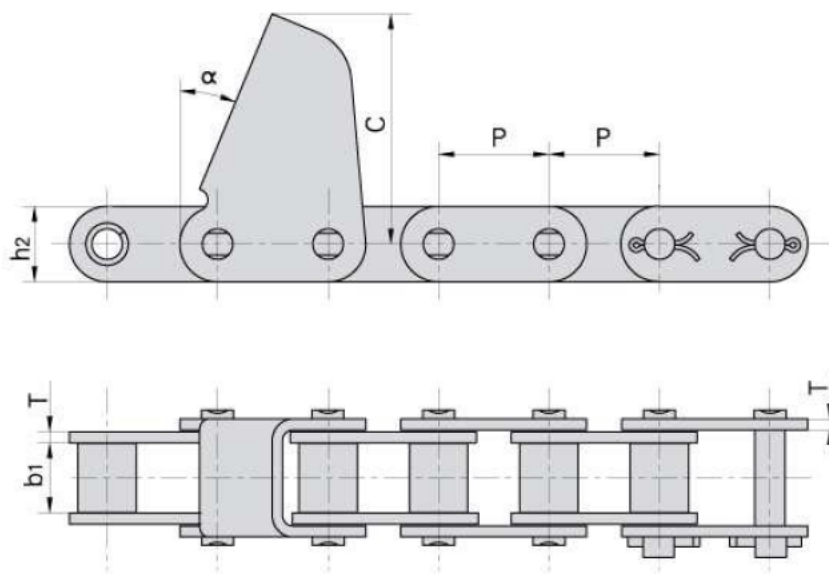

Link do produktu: <https://www.sklep.rai-bud.pl/lancuch-wciagajacy-do-przystawek-do-koszenia-kukurydzy-odpowiednik-nr-ca627greca-4791.html>

## Łańcuch wciągający do przystawek do koszenia kukurydzy odpowiednik nr CA627GRECAV do przystawki GrecaV

Cena brutto	<b>393,47 zł</b>
Cena netto	<b>319,89 zł</b>
Dostępność	<b>Dostępny</b>
Czas wysyłki	<b>48 godzin</b>
Numer katalogowy	<b>CA627GRECAV</b>
Kod producenta	<b>CA627GRECAV</b>
Producent	<b>RAI-BUD</b>

### Opis produktu

Łańcuch wciągający do przystawek do koszenia kukurydzy odpowiednik oryginalnego łańcucha o numerze katalogowym: CA627 GRECAV .  
Łańcuch pasuje do przystawki GrecaV.

Donghua Chain No. <i>Donghua Ketten Nr.</i>	P	b1	h2	T	C	$\alpha$
	mm	mm	mm	mm	mm	
CA627-CPEF1	30.0	19.05	20.5	3.0	62.5	22.5°
CA627-CPEF2	30.0	19.60	20.5	3.0	62.5	22.5°
CA627-CPEF9	30.0	19.05	20.5	3.0	62.5	22.0°