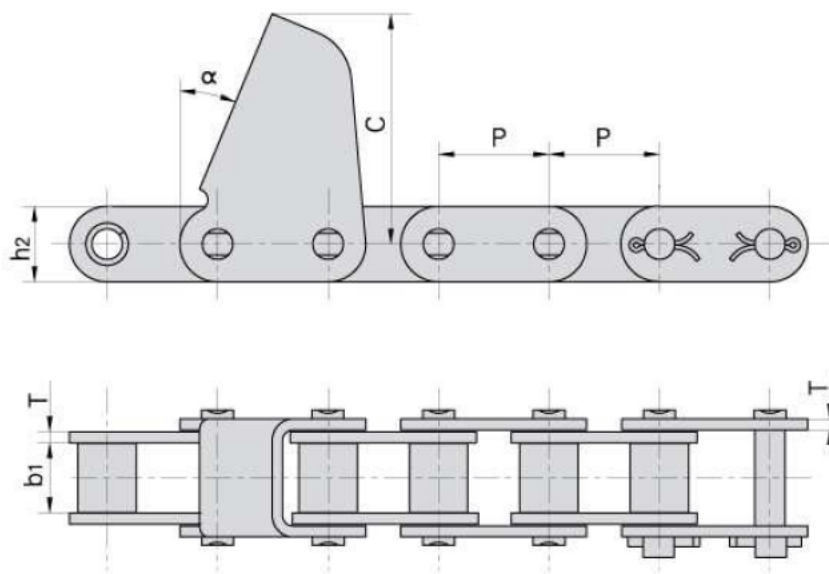

Link do produktu: <https://www.sklep.rai-bud.pl/lancuch-wciagajacy-do-przystawek-do-koszenia-kukurydzy-odpowiednik-nr-ca627greca-4791.html>

Łańcuch wciągający do przystawek do koszenia kukurydzy odpowiednik nr CA627GRECAV do przystawki GrecaV

Cena brutto	393,47 zł
Cena netto	319,89 zł
Dostępność	Dostępny
Czas wysyłki	48 godzin
Numer katalogowy	CA627GRECAV
Kod producenta	CA627GRECAV
Producent	RAI-BUD

Opis produktu

Łańcuch wciągający do przystawek do koszenia kukurydzy odpowiednik oryginalnego łańcucha o numerze katalogowym: CA627 GRECAV .

Łańcuch pasuje do przystawki GrecaV.

Donghua Chain No. <i>Donghua Ketten Nr.</i>	P	b1	h2	T	C	α
	mm	mm	mm	mm	mm	
CA627-CPEF1	30.0	19.05	20.5	3.0	62.5	22.5°
CA627-CPEF2	30.0	19.60	20.5	3.0	62.5	22.5°
CA627-CPEF9	30.0	19.05	20.5	3.0	62.5	22.0°