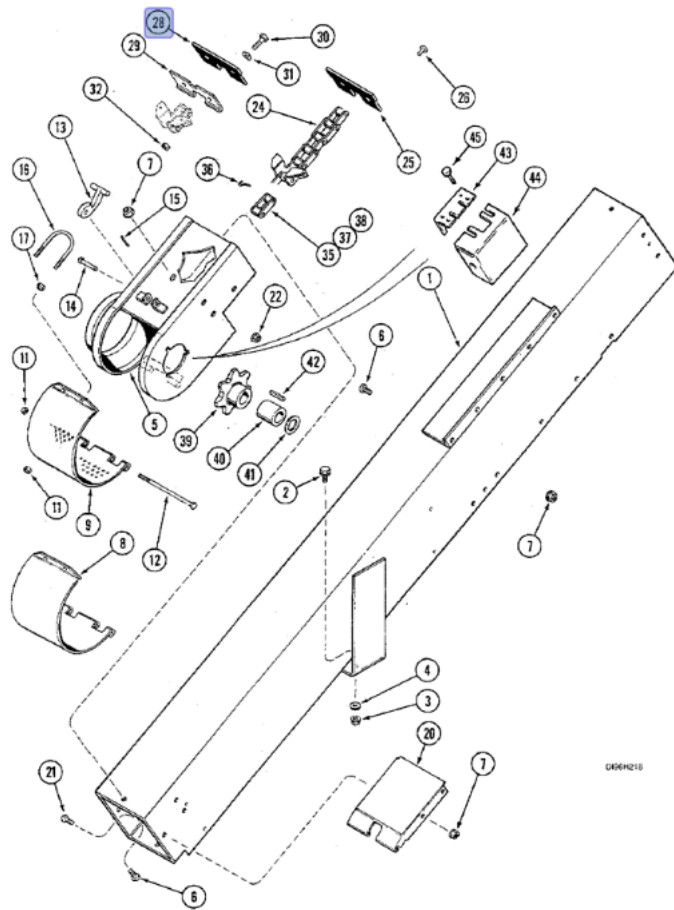

Link do produktu: <https://www.sklep.rai-bud.pl/lopaska-elewatora-odpowiednik-nr-1303116c11303124c92-do-kombajnu-case-p-5166.html>

Łopaska elewatora odpowiednik nr 1303116C1/1303124C92 do kombajnu Case

Cena brutto	24,20 zł
Cena netto	19,67 zł
Dostępność	Dostępny
Czas wysyłki	1-14 dni
Numer katalogowy	D1303116C1/1303124C92
Kod producenta	1303116C1/1303124C92
Producent	RAI-BUD

Opis produktu

Łopaska elewatora odpowiednik oryginalnej łopaski o numerze katalogowym: 1303116C1/1303124C92 .
Łopaska pasuje do łańcucha elewatora w kombajnach Case.

0456K210