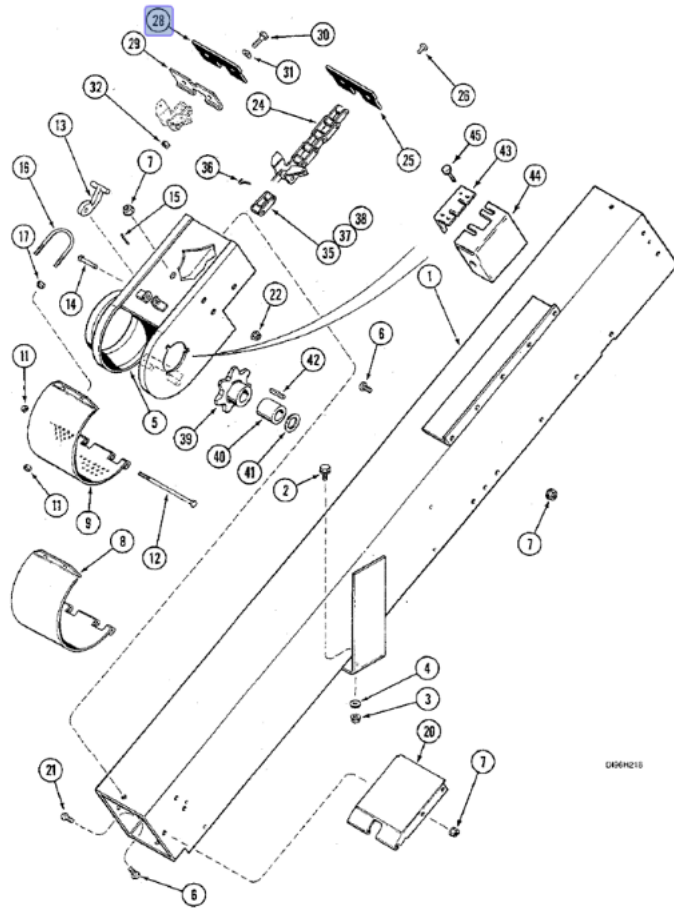

Link do produktu: <https://www.sklep.rai-bud.pl/lopaska-elewatara-odpowiednik-nr-1303116c11303124c92-do-kombajnu-case-p-5166.html>

Łopaska elewatara odpowiednik nr 1303116C1/1303124C92 do kombajnu Case

Cena brutto	24,20 zł
Cena netto	19,67 zł
Dostępność	Dostępny
Czas wysyłki	1-14 dni
Numer katalogowy	D1303116C1/1303124C92
Kod producenta	1303116C1/1303124C92
Producent	RAI-BUD

Opis produktu

Łopaska elewatara odpowiednik oryginalnej łopaski o numerze katalogowym: 1303116C1/1303124C92 .
Łopaska pasuje do łańcucha elewatara w kombajnach Case.

0456H210