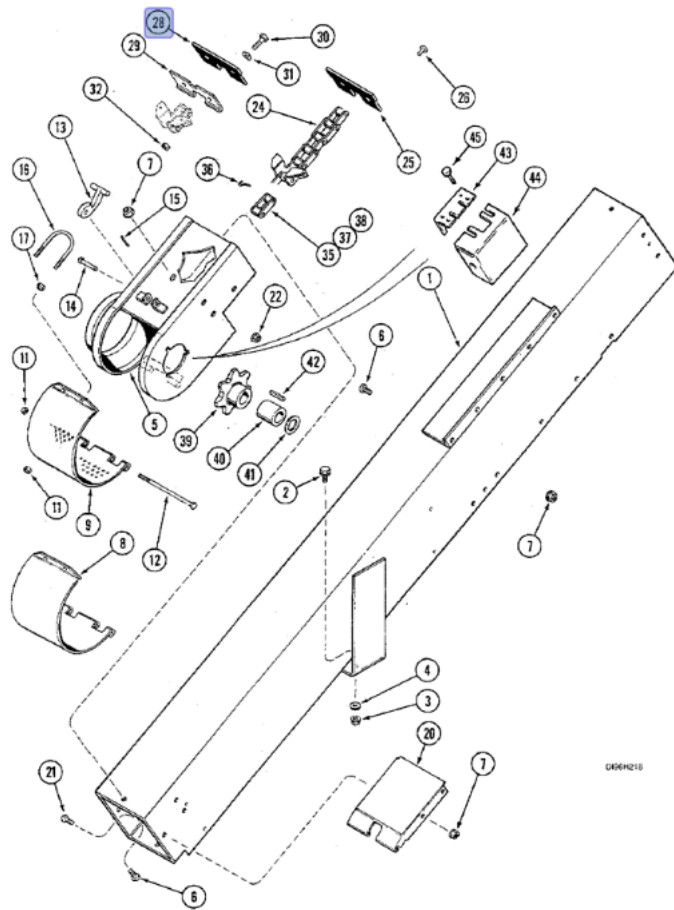

Link do produktu: <https://www.sklep.rai-bud.pl/lopaska-elewatora-odpowiednik-nr-1303116c11303124c92-do-kombajnu-case-p-5166.html>

Łopaska elewatora odpowiednik nr 1303116C1/1303124C92 do kombajnu Case

Cena brutto	24,20 zł
Cena netto	19,67 zł
Dostępność	Dostępny
Czas wysyłki	1-14 dni
Numer katalogowy	D1303116C1/1303124C92
Kod producenta	1303116C1/1303124C92
Producent	RAI-BUD

Opis produktu

Łopaska elewatora odpowiednik oryginalnej łopaski o numerze katalogowym: 1303116C1/1303124C92 .
Łopaska pasuje do łańcucha elewatora w kombajnach Case.

0456H210