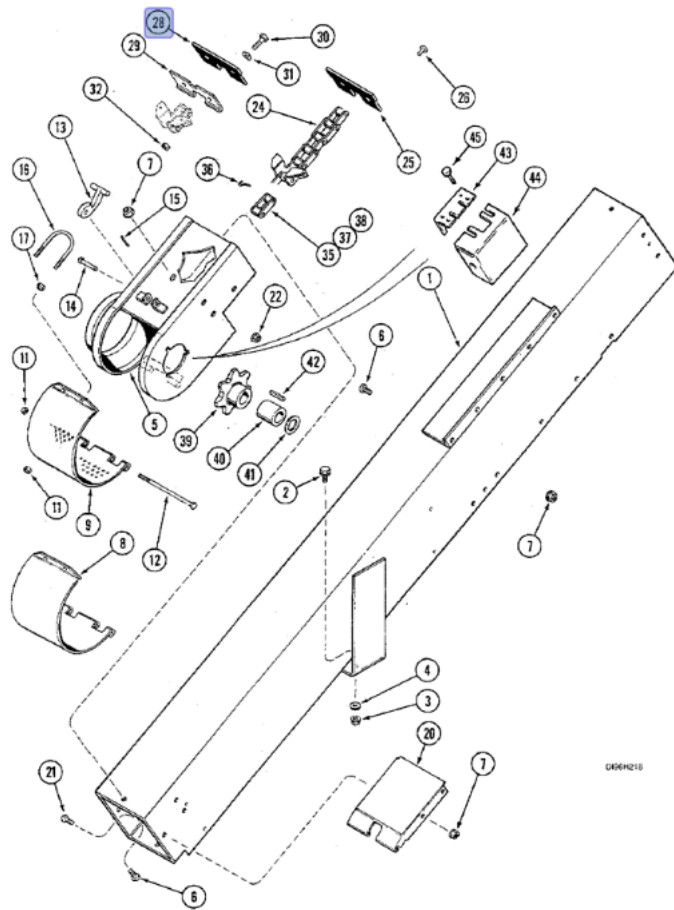

Link do produktu: <https://www.sklep.rai-bud.pl/lopaska-elewatara-odpowiednik-nr-1303116c11303124c92-do-kombajnu-case-p-5166.html>

Łopaska elewatara odpowiednik nr 1303116C1/1303124C92 do kombajnu Case

Cena brutto	24,20 zł
Cena netto	19,67 zł
Dostępność	Dostępny
Czas wysyłki	1-14 dni
Numer katalogowy	D1303116C1/1303124C92
Kod producenta	1303116C1/1303124C92
Producent	RAI-BUD

Opis produktu

Łopaska elewatara odpowiednik oryginalnej łopaski o numerze katalogowym: 1303116C1/1303124C92 .
Łopaska pasuje do łańcucha elewatara w kombajnach Case.

0456H210