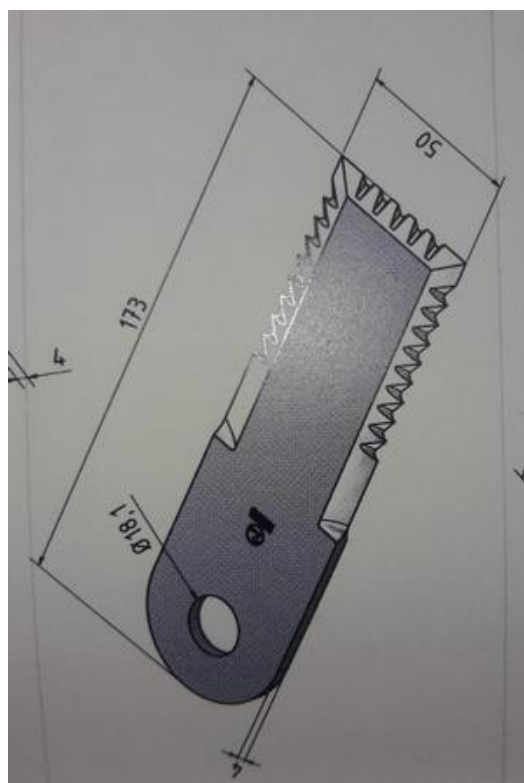

Link do produktu: <https://www.sklep.rai-bud.pl/noze-szarpacz-słomy-do-sieczkarni-biso-60-0170-64-01-18-p-3001.html>

Noże-szarpacz słomy do sieczkarni Biso,60-0170-64-01,Ø 18

Cena brutto	25,00 zł
Cena netto	20,33 zł
Cena poprzednia	31,30 zł
Dostępność	Dostępny - cena może ulec zmianie
Czas wysyłki	Natychmiast
Numer katalogowy	60-0170-64-01
Kod producenta	173x50x4 fi18

Opis produktu

Noże-szarpacz słomy sieczkarnia Biso

WYMIARY:

173x50x4 otwór średnica 18mm

ZASTOSOWANIE:

NEW HOLLAND, JOHN DEERE, MASSEY FERGUSON,
LAVERDA, FENDT, DRONNINGBORG, DEUTZ FAHR

NUMERY PORÓWNAWCZE:

60-0170-64-01, 89833966, 89815911,
49062900, 6001706401, Z55610