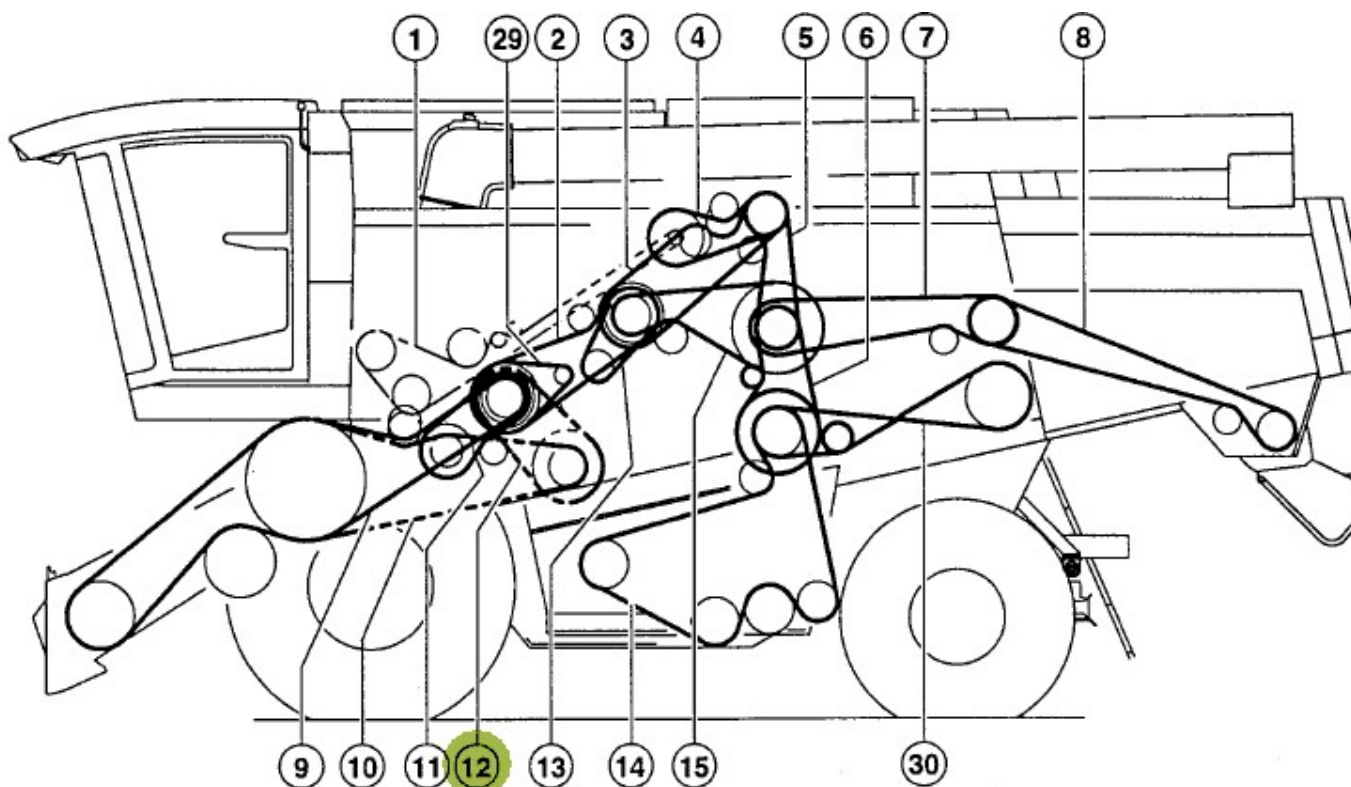

Dane aktualne na dzień: 30-04-2026 03:59

Link do produktu: <https://www.sklep.rai-bud.pl/pas-zam6675301-1463300-gates-agri-p-5706.html>

Pas zam.667530.1,1463300 Gates Agri

Cena brutto	1 508,20 zł
Cena netto	1 226,18 zł
Dostępność	Dostępny
Czas wysyłki	48 godzin
Numer katalogowy	1463300
Kod producenta	1463300

Opis produktu

Pas zam.667530.1,1463300 Gates Agri

NUMERY PORÓWNAWCZE:

667530.0, 667530.1

ZASTOSOWANIE:

CLAAS

KOMBAJNY ZBOŻOWE

LEXION 415, LEXION 430, LEXION 420 MONTANA, LEXION 430 MONTANA, LEXION 440, LEXION 460 II, LEXION 450 TERRA, LEXION 460 TERRA, LEXION 450 MTS II,

LEXION 460 MTS II, LEXION 480 TERRA, LEXION 440 MTS II