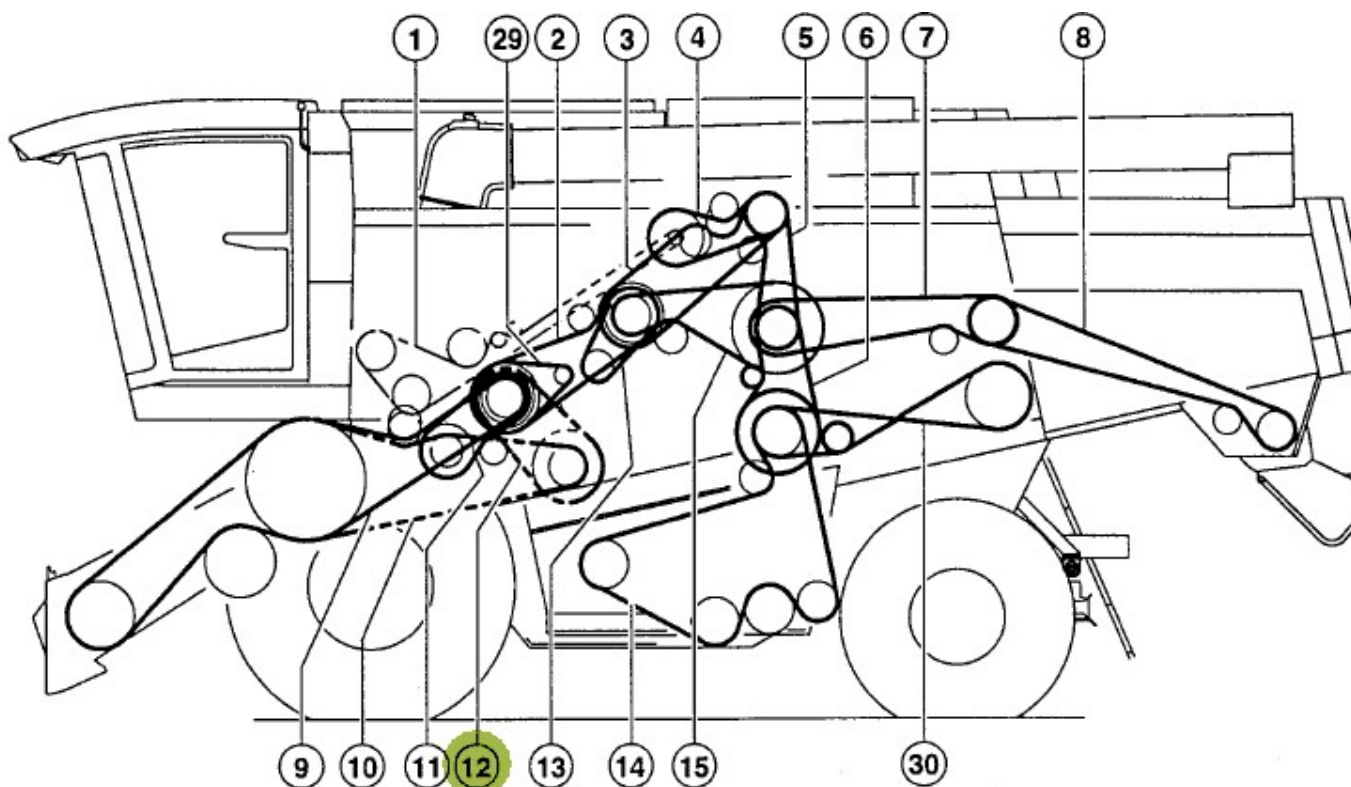

Dane aktualne na dzień: 14-06-2026 09:06

Link do produktu: <https://www.sklep.rai-bud.pl/pas-zam6675301-1463300-gates-agri-p-5706.html>

## Pas zam.667530.1,1463300 Gates Agri

Cena brutto	<b>1 508,20 zł</b>
Cena netto	<b>1 226,18 zł</b>
Dostępność	<b>Dostępny</b>
Czas wysyłki	<b>48 godzin</b>
Numer katalogowy	<b>1463300</b>
Kod producenta	<b>1463300</b>

### Opis produktu

Pas zam.667530.1,1463300 Gates Agri

**NUMERY PORÓWNAWCZE:**

667530.0, 667530.1

**ZASTOSOWANIE:**

CLAAS

KOMBAJNY ZBOŻOWE

LEXION 415, LEXION 430, LEXION 420 MONTANA, LEXION 430 MONTANA, LEXION 440, LEXION 460 II, LEXION 450 TERRA, LEXION 460 TERRA, LEXION 450 MTS II,

LEXION 460 MTS II, LEXION 480 TERRA, LEXION 440 MTS II