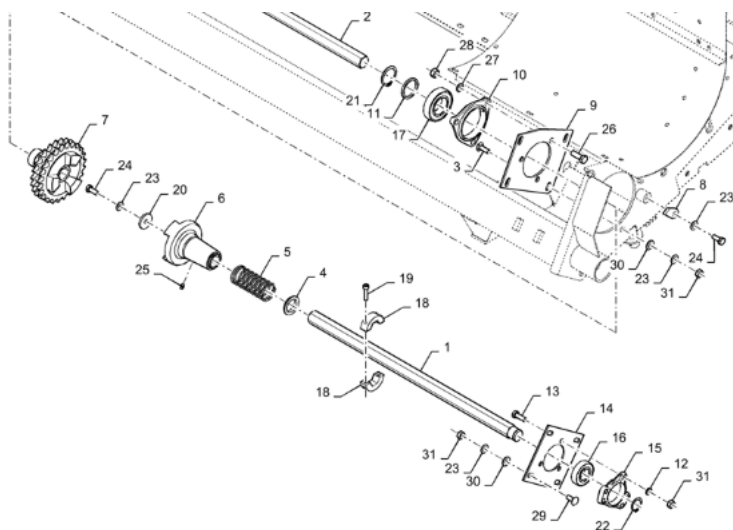

Link do produktu: <https://www.sklep.rai-bud.pl/walek-z-kolem-lancuchowym-przystawka-new-holland-odpowiednik-nr-cnh-84976907-p-9803.html>

## WAŁEK Z KOŁEM ŁAŃCUCHOWYM PRZYSTAWKA NEW HOLLAND ODPOWIEDNIK NR CNH 84976907

Cena brutto	<b>1 350,00 zł</b>
Cena netto	<b>1 097,56 zł</b>
Dostępność	<b>Dostępny</b>
Czas wysyłki	<b>Natychmiast</b>
Numer katalogowy	<b>D84976907</b>
Kod producenta	<b>D84976907</b>
Producent	<b>RAI-BUD</b>

### Opis produktu

**WAŁEK Z KOŁEM ŁAŃCUCHOWYM PRZYSTAWKA NEW HOLLAND  
ODPOWIEDNIK NR CNH84976907**

### KOŁO Z-25 PODWÓJNE DO PRZYSTAWKI NEW HOLLAND

Ilość zębów-25

na schemacie nr.7

---

Dostępny również łańcuch i bęben współpracujący

Katalog kół łańcuchowych