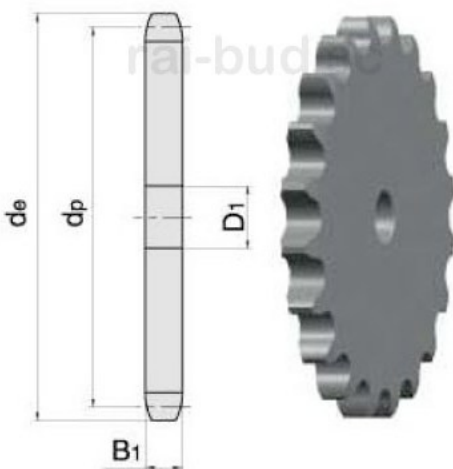

Link do produktu: <https://www.sklep.rai-bud.pl/zebatka-1-x-12z-koło-łańcuchowe-25-4x15-88-p-92.html>

Zębatka 1" x 12z koło łańcuchowe 25,4x15,88

Cena brutto **62,60 zł**

Cena netto **50,89 zł**

Dostępność **Dostępny**

Czas wysyłki **Natychmiast**

Numer katalogowy **1 Z12**

Kod producenta **1 Z12**

Opis produktu

PARAMETRY	
ILOŚĆ ZĘBÓW	12
WYMIAR / ŚREDNICA de[mm]	109,0
WYMIAR dp[mm]	98,14
WYMIAR B1[mm]	16,2
WYMIAR D1[mm]	16

Szukasz po wymiarach?