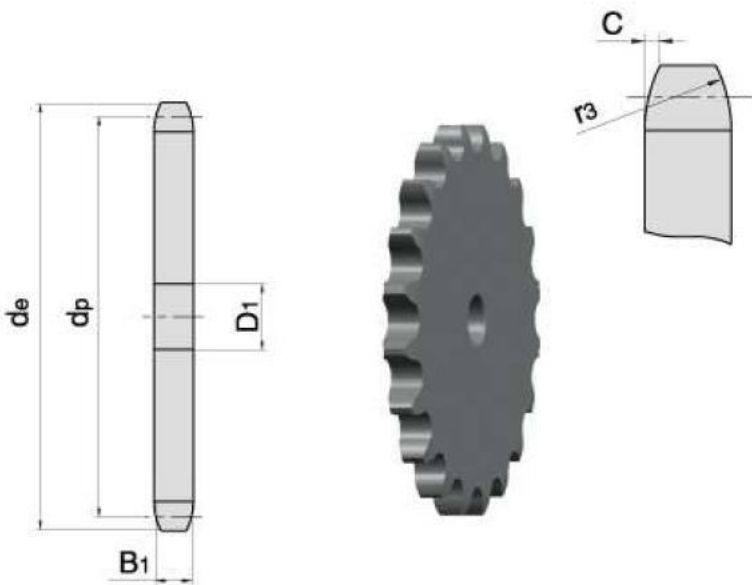

Link do produktu: <https://www.sklep.rai-bud.pl/zebatka-1-x-22z-kolo-lancuchowe-25-4x15-88-p-102.html>

Zębatka 1" x 22z koło łańcuchowe 25,4x15,88

Cena brutto **216,30 zł**

Cena netto **175,85 zł**

Czas wysyłki **Natychmiast**

Numer katalogowy **1 Z22**

Kod producenta **1 Z22**

Opis produktu

Szukasz po wymiarach?

Wyślij zapytanie