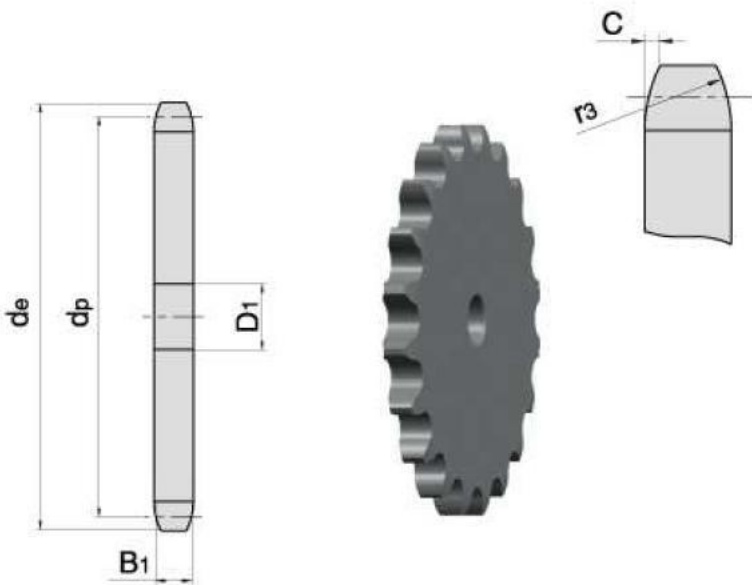

Link do produktu: <https://www.sklep.rai-bud.pl/zebatka-1-x-22z-kolo-lancuchowe-25-4x15-88-p-102.html>

Zębatka 1" x 22z koło łańcuchowe 25,4x15,88

Cena brutto	216,30 zł
Cena netto	175,85 zł
Czas wysyłki	Natychmiast
Numer katalogowy	1 Z22
Kod producenta	1 Z22

Opis produktu

Szukasz po wymiarach?

Wyślij zapytanie