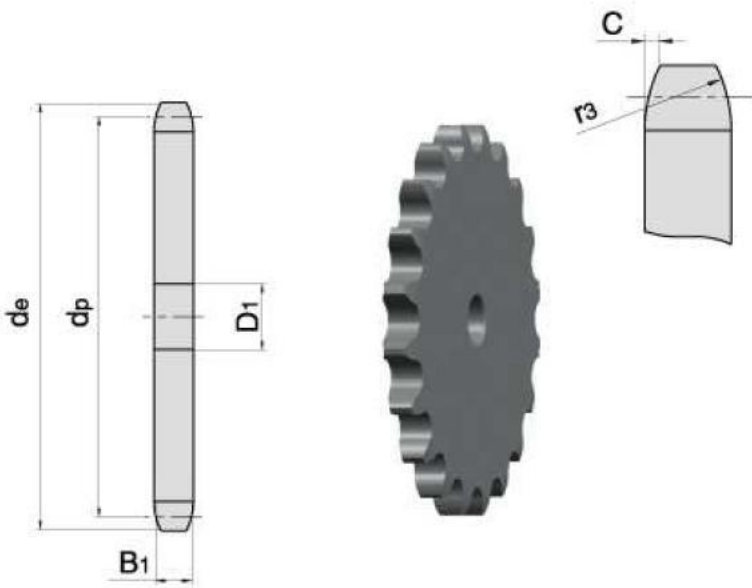

Link do produktu: <https://www.sklep.rai-bud.pl/zebatka-1-x-24z-kolo-lancuchowe-25-4x15-88-p-104.html>

Zębatka 1" x 24z koło łańcuchowe 25,4x15,88

Cena brutto	217,60 zł
Cena netto	176,91 zł
Czas wysyłki	Natychmiast
Numer katalogowy	1 Z24
Kod producenta	1 Z24

Opis produktu

Szukasz po wymiarach?

Wyślij zapytanie