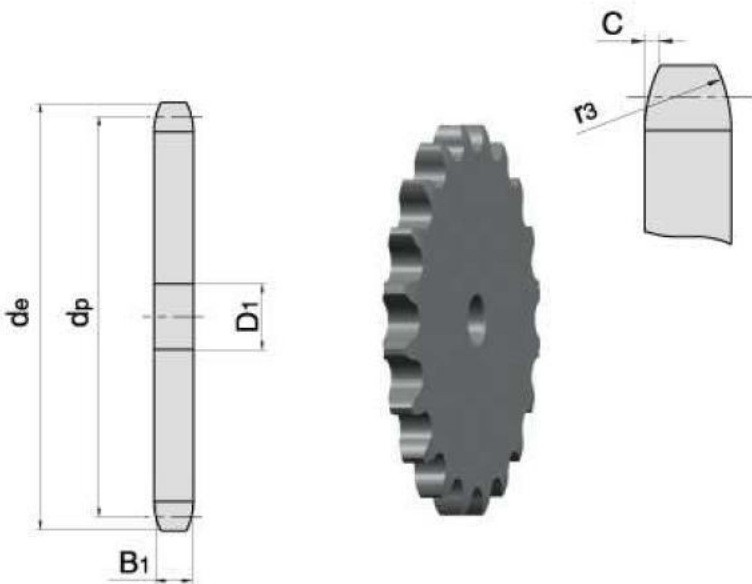

Link do produktu: <https://www.sklep.rai-bud.pl/zebatka-12-x-10z-kolo-lancuchowe-p-5554.html>

Zębatka 1/2" x 10z koło łańcuchowe

Cena brutto	15,50 zł
Cena netto	12,60 zł
Dostępność	Dostępny
Czas wysyłki	Natychmiast
Numer katalogowy	1/2 Z10
Kod producenta	1/2 Z10

Opis produktu

Zębatka 1/2" x 10z 08A,08B

PARAMETRY	
LIŚĆ ZĘBÓW	10
WYMIAR/ŚREDNICA de[mm]	45,2
WYMIAR dp[mm]	41,10
WYMIAR B1[mm]	7,2
WYMIAR D1[mm]	8

katalog koła łańcuchowe