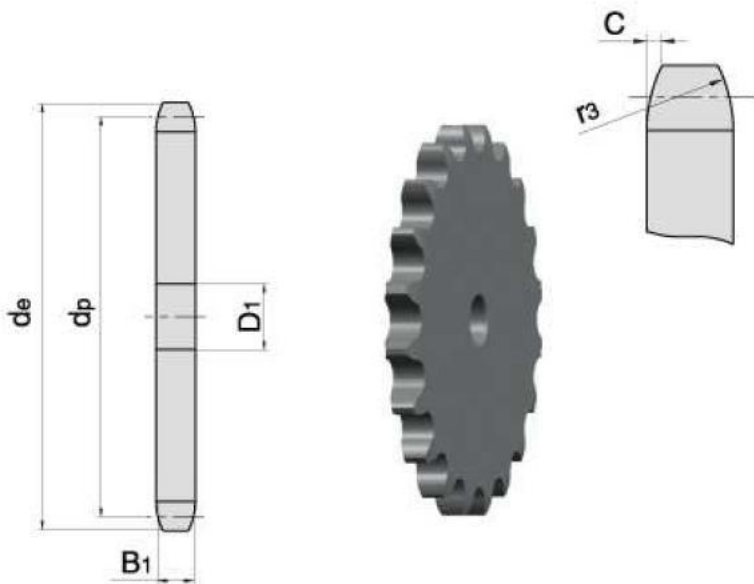

Link do produktu: <https://www.sklep.rai-bud.pl/zebatka-12-x-10z-kolo-lancuchowe-p-8606.html>

Zębatka 1/2" x 10z koło łańcuchowe

Cena brutto	15,50 zł
Cena netto	12,60 zł
Dostępność	Dostępny
Czas wysyłki	Natychmiast
Numer katalogowy	1/2 Z10
Kod producenta	1/2 Z10

Opis produktu

Zębatka 1/2" x 10z 08A,08B

PARAMETRY	
LIŚĆ ZĘBÓW	10
WYMIAR/ŚREDNICA de[mm]	45,2
WYMIAR dp[mm]	41,10
WYMIAR B1[mm]	7,2
WYMIAR D1[mm]	8

katalog koła łańcuchowe