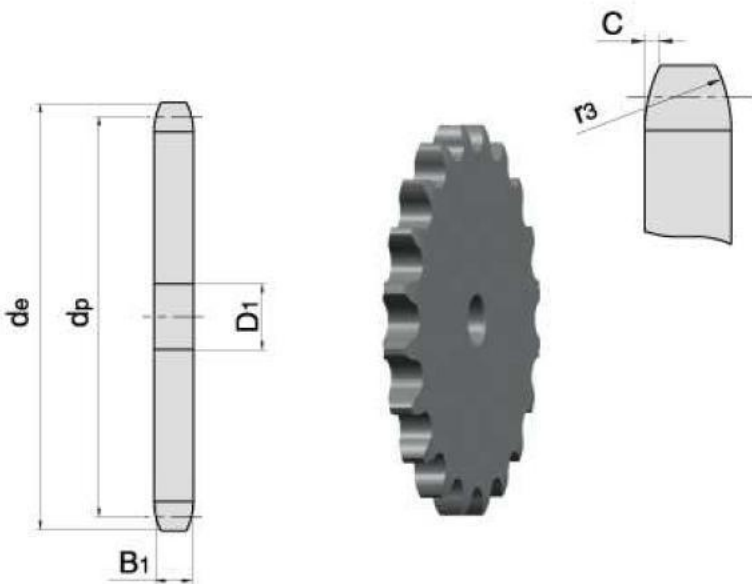

Link do produktu: <https://www.sklep.rai-bud.pl/zebatka-12-x-10z-kolo-lancuchowe-p-8606.html>

## Zębatka 1/2" x 10z koło łańcuchowe

Cena brutto	<b>15,50 zł</b>
Cena netto	<b>12,60 zł</b>
Dostępność	<b>Dostępny</b>
Czas wysyłki	<b>Natychmiast</b>
Numer katalogowy	<b>1/2 Z10</b>
Kod producenta	<b>1/2 Z10</b>

### Opis produktu

Zębatka 1/2" x 10z 08A,08B

PARAMETRY	
LIŚĆ ZĘBÓW	10
WYMIAR/ŚREDNICA de[mm]	45,2
WYMIAR dp[mm]	41,10
WYMIAR B1[mm]	7,2
WYMIAR D1[mm]	8

katalog koła łańcuchowe