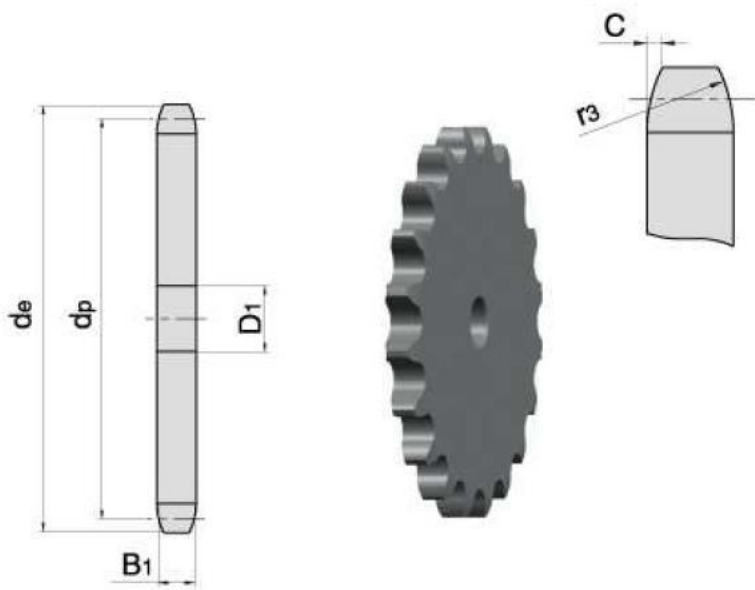

Dane aktualne na dzień: 06-07-2026 22:14

Link do produktu: <https://www.sklep.rai-bud.pl/zebatka-12-x-11z-koło-łańcuchowe-p-108.html>

Zębatka 1/2" x 11z koło łańcuchowe

Cena brutto	15,00 zł
Cena netto	12,20 zł
Dostępność	Dostępny
Czas wysyłki	Natychmiast
Numer katalogowy	1/2 Z11
Kod producenta	1/2 Z11

Opis produktu

Zębatka 1/2" x 11z

PARAMETRY

ILOŚĆ ZĘBÓW	11
WYMIAR/ŚREDNIC A de[mm]	48,7
WYMIAR dp[mm]	45,07
WYMIAR B1[mm]	7,2
WYMIAR D1[mm]	10

katalog koła łańcuchowe