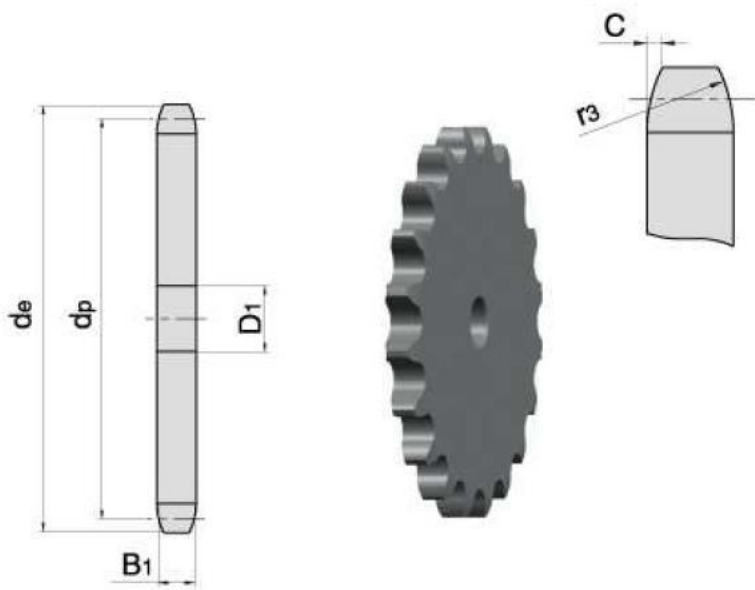

Dane aktualne na dzień: 08-05-2026 01:22

Link do produktu: <https://www.sklep.rai-bud.pl/zebatka-12-x-11z-koło-łańcuchowe-p-108.html>

Zębatka 1/2" x 11z koło łańcuchowe

Cena brutto	15,00 zł
Cena netto	12,20 zł
Dostępność	Dostępny
Czas wysyłki	Natychmiast
Numer katalogowy	1/2 Z11
Kod producenta	1/2 Z11

Opis produktu

Zębatka 1/2" x 11z

PARAMETRY

ILOŚĆ ZĘBÓW	11
WYMIAR/ŚREDNIC A de[mm]	48,7
WYMIAR dp[mm]	45,07
WYMIAR B1[mm]	7,2
WYMIAR D1[mm]	10

katalog koła łańcuchowe