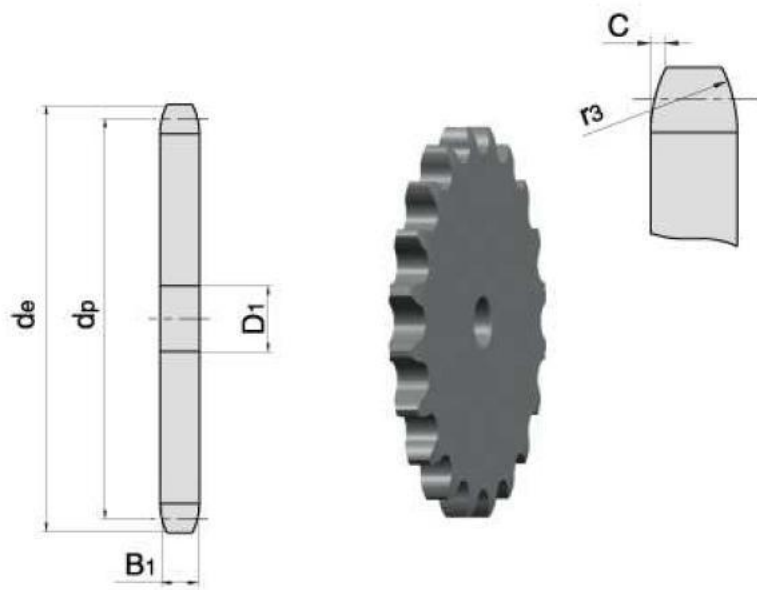

Dane aktualne na dzień: 07-04-2026 12:51

Link do produktu: <https://www.sklep.rai-bud.pl/zebatka-12-x-12z-koło-łańcuchowe-p-109.html>

Zębatka 1/2" x 12z koło łańcuchowe

Cena brutto	16,50 zł
Cena netto	13,41 zł
Dostępność	Dostępny
Czas wysyłki	Natychmiast
Numer katalogowy	1/2 Z12
Kod producenta	1/2 Z12

Opis produktu

Zębatka 1/2" x 12z 08A,08B

PARAMETRY	
ILOŚĆ ZĘBÓW	12
WYMIAR/ŚREDNIC A de[mm]	53,0
WYMIAR dp[mm]	49,07
WYMIAR B1[mm]	7,2
WYMIAR D1[mm]	10

katalog koła łańcuchowe