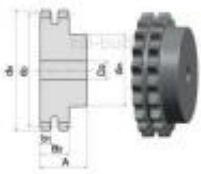

Link do produktu: <https://www.sklep.rai-bud.pl/zebatka-12-x-14z-2rz-z-piasta-p-5557.html>

Zębatka 1/2" x 14z 2rz z piastą

Cena brutto	76,10 zł
Cena netto	61,87 zł
Czas wysyłki	Natychmiast
Numer katalogowy	1/2 Z14 2rz z piastą
Kod producenta	1/2 Z14 2rz z piastą

Opis produktu

Zębatka 1/2" x 14z 2rz z piastą

PARAMETRY	
LOŚĆ ZĘBÓW	14
WYMIAR/ŚREDNICA de [mm]	61,8
WYMIAR dp[mm]	57,07
WYMIAR D2[mm]	12
WYMIAR dm[mm]	42
WYMIAR B2	21,0
WYMIAR b1	7,0
WYMIAR A	35

katalog koła łańcuchowe