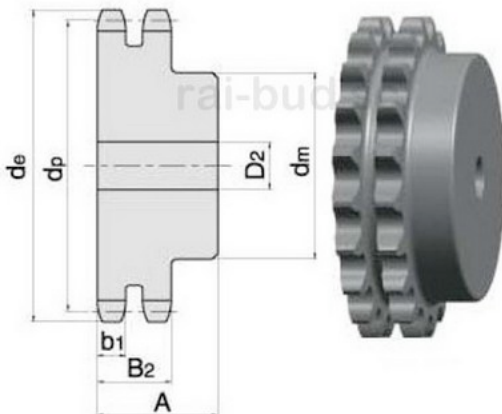

Link do produktu: <https://www.sklep.rai-bud.pl/zebatka-12-x-14z-2rz-z-piasta-p-5557.html>

Zębatka 1/2" x 14z 2rz z piastą

Cena brutto	76,10 zł
Cena netto	61,87 zł
Czas wysyłki	Natychmiast
Numer katalogowy	1/2 Z14 2rz z piastą
Kod producenta	1/2 Z14 2rz z piastą

Opis produktu

Zębatka 1/2" x 14z 2rz z piastą

PARAMETRY	
LIŚĆ ZĘBÓW	14
WYMIAR/ŚREDNICA de [mm]	61,8
WYMIAR dp[mm]	57,07
WYMIAR D2[mm]	12
WYMIAR dm[mm]	42
WYMIAR B2	21,0
WYMIAR b1	7,0
WYMIAR A	35

katalog koła łańcuchowe