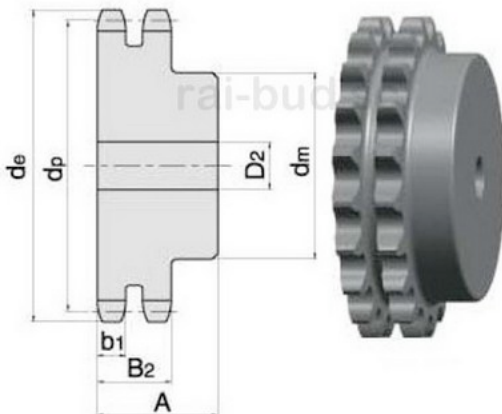

Link do produktu: <https://www.sklep.rai-bud.pl/zebatka-12-x-14z-2rz-z-piasta-p-5557.html>

Zębatka 1/2" x 14z 2rz z piastą

Cena brutto	76,10 zł
Cena netto	61,87 zł
Czas wysyłki	Natychmiast
Numer katalogowy	1/2 Z14 2rz z piastą
Kod producenta	1/2 Z14 2rz z piastą

Opis produktu

Zębatka 1/2" x 14z 2rz z piastą

PARAMETRY	
LOŚĆ ZĘBÓW	14
WYMIAR/ŚREDNICA de [mm]	61,8
WYMIAR dp[mm]	57,07
WYMIAR D2[mm]	12
WYMIAR dm[mm]	42
WYMIAR B2	21,0
WYMIAR b1	7,0
WYMIAR A	35

katalog koła łańcuchowe