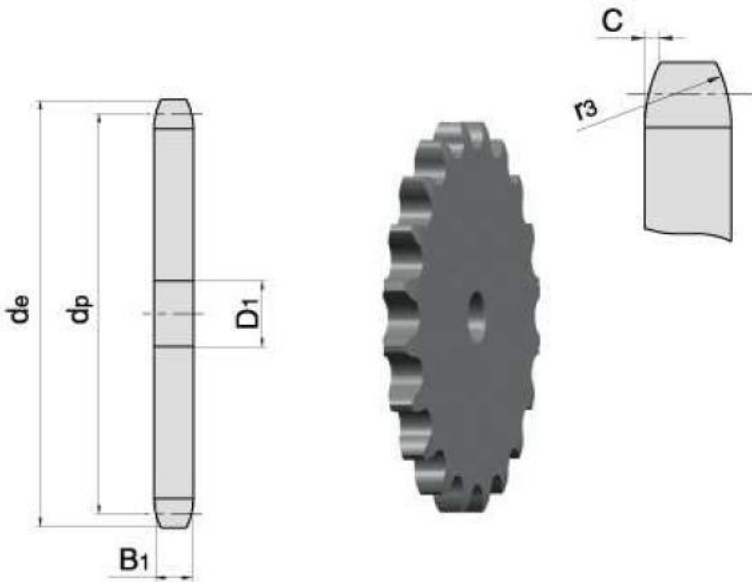

Link do produktu: <https://www.sklep.rai-bud.pl/zebatka-12-x-14z-koło-łańcuchowe-p-111.html>

Zębatka 1/2" x 14z koło łańcuchowe

Cena brutto	20,80 zł
Cena netto	16,91 zł
Dostępność	Dostępny
Czas wysyłki	Natychmiast
Numer katalogowy	1/2 Z14
Kod producenta	1/2 Z14

Opis produktu

Zębatka 1/2" x 14z 08A,08B

PARAMETRY

ILOŚĆ ZĘBOW	14
WYMIAR/SREDNIC A de[mm]	61,8
WYMIAR dp[mm]	57,07
WYMIAR B1[mm]	7,2
WYMIAR D1[mm]	10

katalog koła łańcuchowe