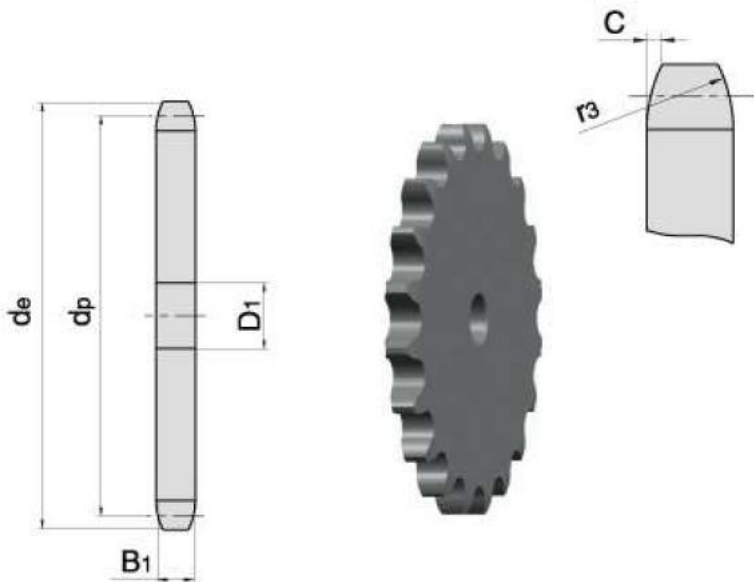

## Zębatka 1/2" x 14z koło łańcuchowe

Cena brutto	<b>20,80 zł</b>
Cena netto	<b>16,91 zł</b>
Dostępność	<b>Dostępny</b>
Czas wysyłki	<b>Natychmiast</b>
Numer katalogowy	<b>1/2 Z14</b>
Kod producenta	<b>1/2 Z14</b>

### Opis produktu

Zębatka 1/2" x 14z 08A,08B

#### PARAMETRY

ILOŚĆ ZĘBOW	14
WYMIAR/SREDNIC A de[mm]	61,8
WYMIAR dp[mm]	57,07
WYMIAR B1[mm]	7,2
WYMIAR D1[mm]	10

katalog koła łańcuchowe