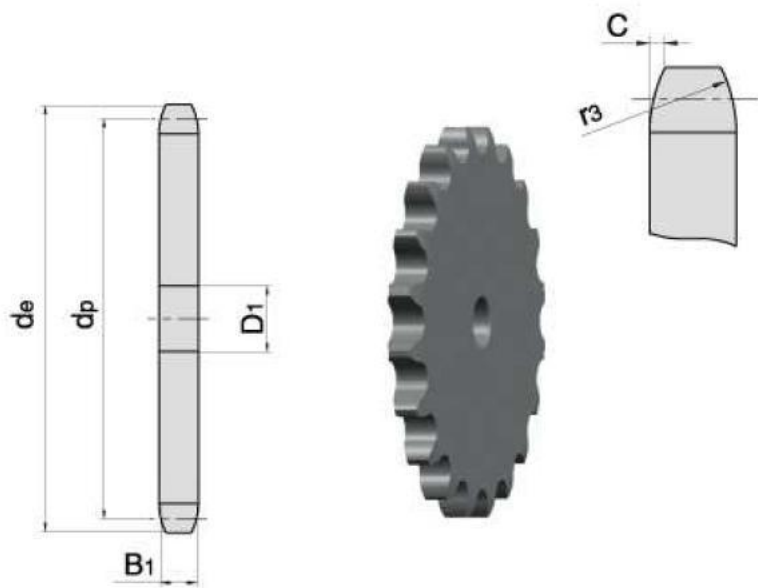

Link do produktu: <https://www.sklep.rai-bud.pl/zebatka-12-x-15z-koło-łańcuchowe-p-112.html>

Zębatka 1/2" x 15z koło łańcuchowe

Cena brutto	25,50 zł
Cena netto	20,73 zł
Dostępność	Dostępny
Czas wysyłki	Natychmiast
Numer katalogowy	1/2 Z15
Kod producenta	1/2 Z15

Opis produktu

Zębatka 1/2" x 15z 08A,08B

PARAMETRY	
LIŚĆ ZĘBÓW	15
WYMIAR/ŚREDNICA de[mm]	65,5
WYMIAR dp[mm]	61,09
WYMIAR B1[mm]	7,2
WYMIAR D1[mm]	10

katalog koła łańcuchowe