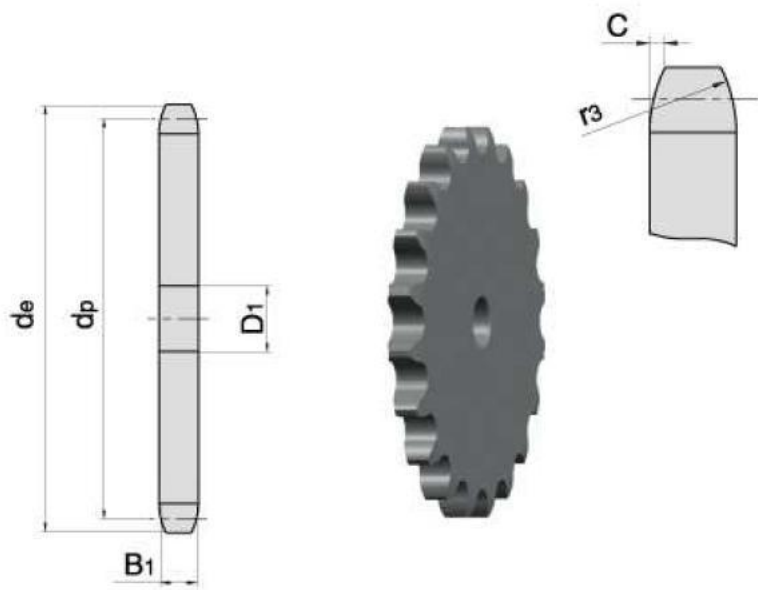

Link do produktu: <https://www.sklep.rai-bud.pl/zebatka-12-x-15z-koło-łańcuchowe-p-112.html>

Zębatka 1/2" x 15z koło łańcuchowe

Cena brutto	25,50 zł
Cena netto	20,73 zł
Dostępność	Dostępny
Czas wysyłki	Natychmiast
Numer katalogowy	1/2 Z15
Kod producenta	1/2 Z15

Opis produktu

Zębatka 1/2" x 15z 08A,08B

PARAMETRY	
LIŚĆ ZĘBÓW	15
WYMIAR/ŚREDNICA de[mm]	65,5
WYMIAR dp[mm]	61,09
WYMIAR B1[mm]	7,2
WYMIAR D1[mm]	10

katalog koła łańcuchowe