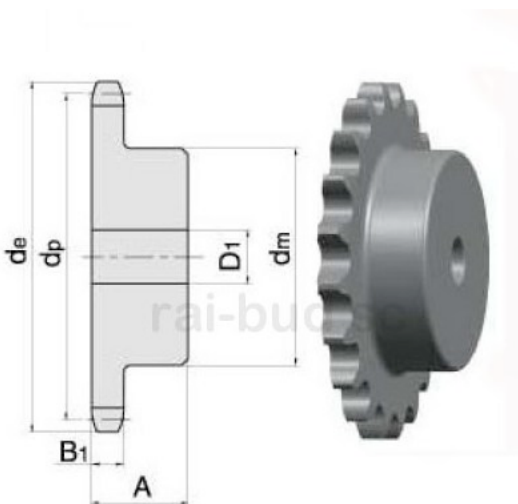

Link do produktu: <https://www.sklep.rai-bud.pl/zebatka-12-x-15z-z-piasta-zwykla-p-113.html>

Zębatka 1/2" x 15z z piastą zwykłą

Cena brutto	38,10 zł
Cena netto	30,98 zł
Czas wysyłki	Natychmiast
Numer katalogowy	1/2 Z15 Z PIASTK
Kod producenta	1/2 Z15 Z PIASTK

Opis produktu

Koło łańcuchowe do łańcucha rolkowego 1/2" z15 z piastą

ILOŚĆ ZĘBÓW	15
WYMIAR/ŚREDNIC A de[mm]	65,5
WYMIAR dp[mm]	61,09
WYMIAR dm[mm]	45
WYMIAR D1[mm]	10
WYMIAR A[mm]	28
WYMIAR B1[mm]	7,2

Szukasz po wymiarach?

Wyślij zapytanie