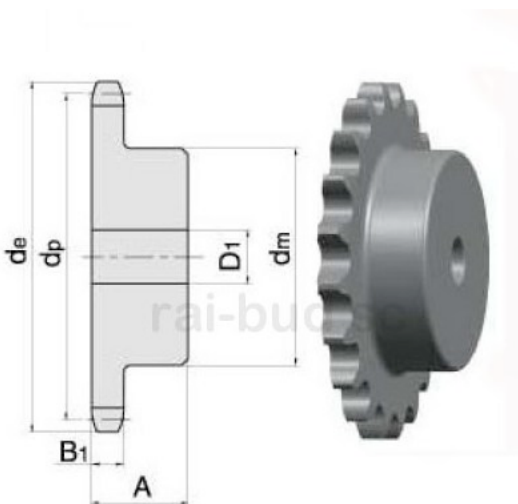

Link do produktu: <https://www.sklep.rai-bud.pl/zebatka-12-x-15z-z-piasta-zwykla-p-113.html>

## Zębatka 1/2" x 15z z piastą zwykłą

Cena brutto	<b>38,10 zł</b>
Cena netto	<b>30,98 zł</b>
Czas wysyłki	<b>Natychmiast</b>
Numer katalogowy	<b>1/2 Z15 Z PIASTK</b>
Kod producenta	<b>1/2 Z15 Z PIASTK</b>

### Opis produktu

Koło łańcuchowe do łańcucha rolkowego 1/2" z15 z piastą

ILOŚĆ ZĘBÓW	15
WYMIAR/ŚREDNIC A de[mm]	65,5
WYMIAR dp[mm]	61,09
WYMIAR dm[mm]	45
WYMIAR D1[mm]	10
WYMIAR A[mm]	28
WYMIAR B1[mm]	7,2