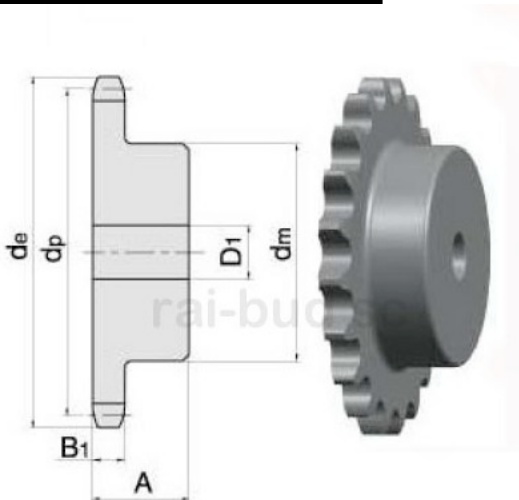

Link do produktu: <https://www.sklep.rai-bud.pl/zebatka-12-x-15z-z-piasta-zwykla-p-5560.html>

Zębatka 1/2" x 15z z piastą zwykłą

Cena brutto	54,30 zł
Cena netto	44,15 zł
Dostępność	Dostępny
Czas wysyłki	Natychmiast
Numer katalogowy	1/2 Z15 Z PIAST¥
Kod producenta	1/2 Z15 Z PIAST¥

Opis produktu

Zębatka 1/2" x 15z z piastą zwykłą

PARAMETRY	
LIŚĆ ZĘBÓW	15
WYMIAR/ŚREDNICA de[mm]	65,5
WYMIAR dp[mm]	61,09
WYMIAR D1[mm]	10
WYMIAR dm[mm]	45
WYMIAR B1[mm]	7,2
WYMIAR A[mm]	28

katalog koła łańcuchowe