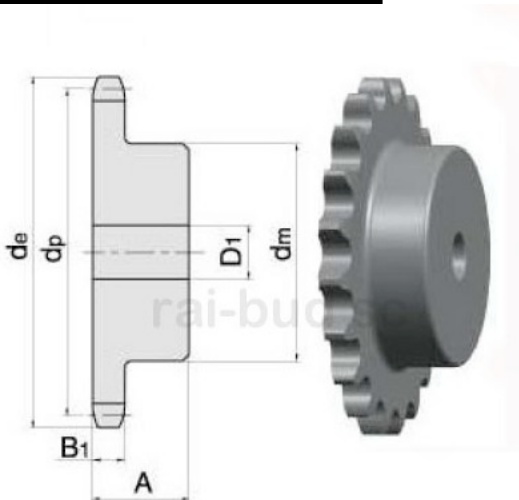

Link do produktu: <https://www.sklep.rai-bud.pl/zebatka-12-x-15z-z-piasta-zwykla-p-5560.html>

Zębatka 1/2" x 15z z piastą zwykłą

Cena brutto	54,30 zł
Cena netto	44,15 zł
Dostępność	Dostępny
Czas wysyłki	Natychmiast
Numer katalogowy	1/2 Z15 Z PIASTY
Kod producenta	1/2 Z15 Z PIASTY

Opis produktu

Zębatka 1/2" x 15z z piastą zwykłą

PARAMETRY	
LIŚĆ ZĘBÓW	15
WYMIAR/ŚREDNICA de[mm]	65,5
WYMIAR dp[mm]	61,09
WYMIAR D1[mm]	10
WYMIAR dm[mm]	45
WYMIAR B1[mm]	7,2
WYMIAR A[mm]	28

katalog koła łańcuchowe