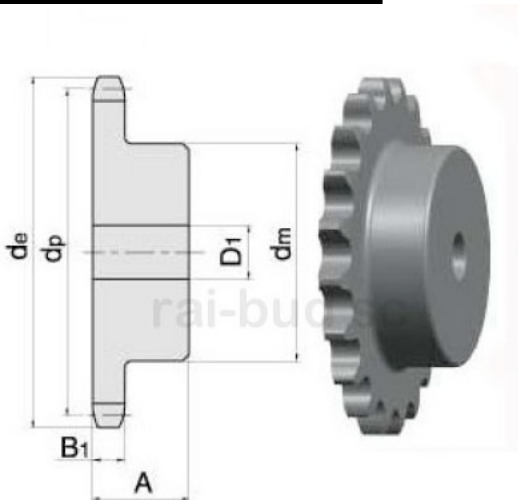

Link do produktu: <https://www.sklep.rai-bud.pl/zebatka-12-x-15z-z-piasta-zwykla-p-8608.html>

Zębatka 1/2" x 15z z piastą zwykłą

Cena brutto	54,30 zł
Cena netto	44,15 zł
Dostępność	Dostępny
Czas wysyłki	Natychmiast
Numer katalogowy	1/2 Z15 Z PIASTY
Kod producenta	1/2 Z15 Z PIASTY

Opis produktu

Zębatka 1/2" x 15z z piastą zwykłą

PARAMETRY	
LIŚĆ ZĘBÓW	15
WYMIAR/ŚREDNICA de[mm]	65,5
WYMIAR dp[mm]	61,09
WYMIAR D1[mm]	10
WYMIAR dm[mm]	45
WYMIAR B1[mm]	7,2
WYMIAR A[mm]	28

katalog koła łańcuchowe