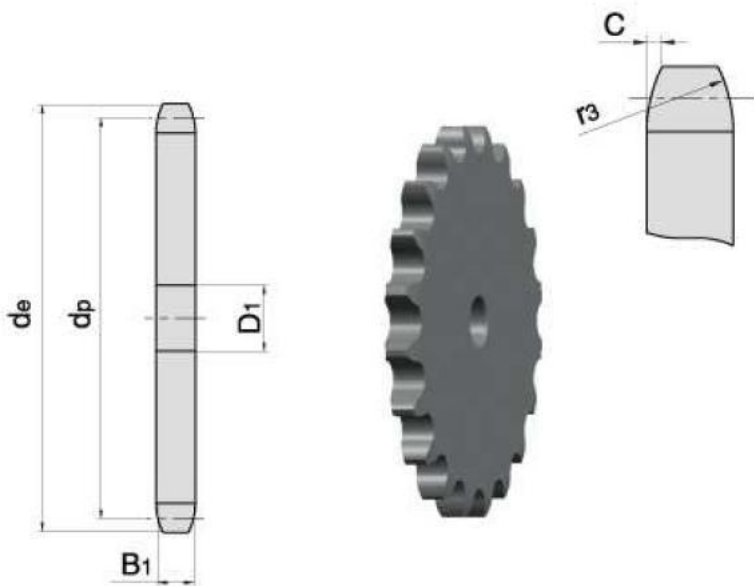

Link do produktu: <https://www.sklep.rai-bud.pl/zebatka-12-x-16z-koło-łańcuchowe-p-114.html>

## Zębatka 1/2" x 16z koło łańcuchowe

Cena brutto	<b>26,80 zł</b>
Cena netto	<b>21,79 zł</b>
Dostępność	<b>Dostępny</b>
Czas wysyłki	<b>Natychmiast</b>
Numer katalogowy	<b>1/2 Z16</b>
Kod producenta	<b>1/2 Z16</b>

#### Zębatka 1/2" x 16z 08A,08B

PARAMETRY	
LIŚĆ ZĘBÓW	16
WYMIAR/ŚREDNICA de[mm]	69,5
WYMIAR dp[mm]	65,10
WYMIAR B1[mm]	7,2
WYMIAR D1[mm]	10

katalog koła łańcuchowe