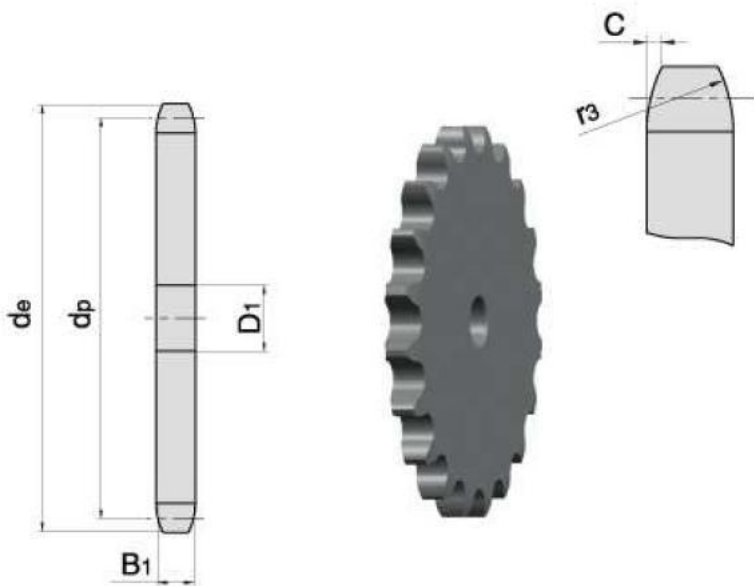

Link do produktu: <https://www.sklep.rai-bud.pl/zebatka-12-x-16z-koło-łańcuchowe-p-114.html>

## Zębatka 1/2" x 16z koło łańcuchowe

|                  |                    |
|------------------|--------------------|
| Cena brutto      | <b>26,80 zł</b>    |
| Cena netto       | <b>21,79 zł</b>    |
| Dostępność       | <b>Dostępny</b>    |
| Czas wysyłki     | <b>Natychmiast</b> |
| Numer katalogowy | <b>1/2 Z16</b>     |
| Kod producenta   | <b>1/2 Z16</b>     |

#### Zębatka 1/2" x 16z 08A,08B

| PARAMETRY              |       |
|------------------------|-------|
| LIŚĆ ZĘBÓW             | 16    |
| WYMIAR/ŚREDNICA de[mm] | 69,5  |
| WYMIAR dp[mm]          | 65,10 |
| WYMIAR B1[mm]          | 7,2   |
| WYMIAR D1[mm]          | 10    |