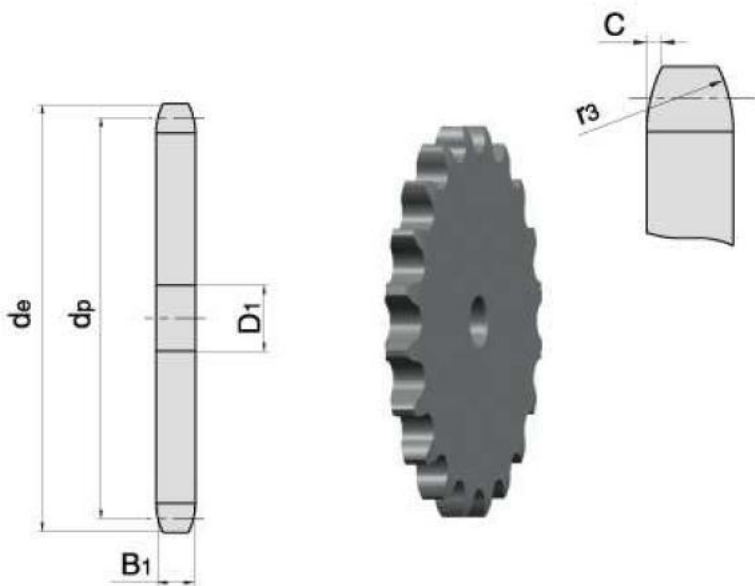

Link do produktu: <https://www.sklep.rai-bud.pl/zebatka-12-x-16z-koło-łańcuchowe-p-114.html>

Zębatka 1/2" x 16z koło łańcuchowe

| | |
|------------------|--------------------|
| Cena brutto | 26,80 zł |
| Cena netto | 21,79 zł |
| Dostępność | Dostępny |
| Czas wysyłki | Natychmiast |
| Numer katalogowy | 1/2 Z16 |
| Kod producenta | 1/2 Z16 |

Opis produktu

Zębatka 1/2" x 16z 08A,08B

| PARAMETRY | |
|------------------------|-------|
| LIŚĆ ZĘBÓW | 16 |
| WYMIAR/ŚREDNICA de[mm] | 69,5 |
| WYMIAR dp[mm] | 65,10 |
| WYMIAR B1[mm] | 7,2 |
| WYMIAR D1[mm] | 10 |